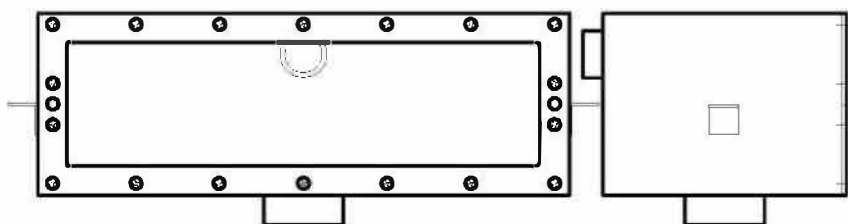

**6** VITI INOX SERRAGGIO FLANGIA LINER Ø 5x20  
 SS SCREWS Ø 5x20 FOR LINER FLANGE

**7** FLANGIA INOX PER LINER  
 STAINLESS STEEL LINER FLANGE

X n° 2

**8** GUARNIZIONI PIANE PER LINER  
 FLAT GASKETS FOR LINER