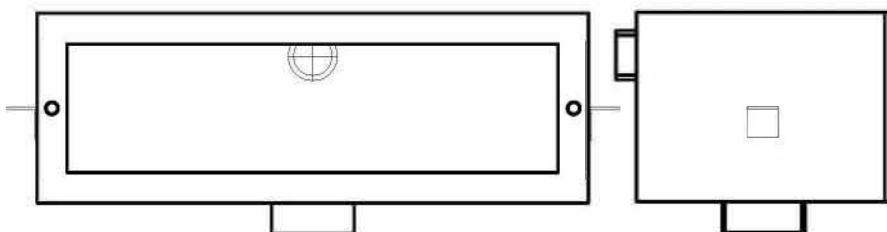

- 1** VITI INOX SERRAGGIO CORNICE Ø 5x25  
 SS TIGHTENING SCREWS Ø 5x25 FOR FRAME

- 2** CORNICE INOX  
 SS FRAME

- 3** SPORTELLO INOX  
 SS FLOW REGULATOR

- 4** VITI INOX SERRAGGIO SPORTELLO Ø 6x20  
 SS SCREWS Ø 6x20 FOR FLOW REGULATOR

- 5** CESTELLO INOX ESTRAIBILE  
 SS REMOVABLE BASKET

- 6** CORPO SKIMMER INOX  
 SS SKIMMER BODY

**MAR.COD : 19122 - 19124**

**1** VITI INOX SERRAGGIO CORNICE Ø 5x25  
 SS TIGHTENING SCREWS Ø 5x25 FOR FRAME