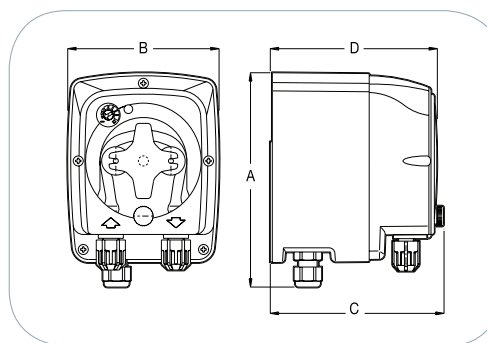

OPZIONALE/ OPTIONAL

ADSP6000050

Codice/Code	Descrizione/Description
ADSP6000050	Raccordo a T 1/8" / 1/8" T-fitting

DIMENSIONI/DIMENSIONS:

a x b x c x d (mm): 128.8 x 90.6 x 104 x 100

PESO/WEIGHT:

1.1 Kg

QR code