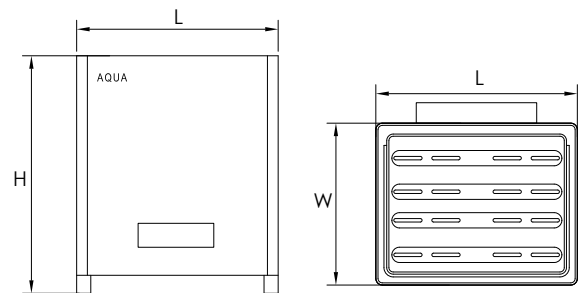

📏 Dimensions

CONTROL BOX

TEMPERATURE SENSOR

CONTROL PANEL

TOUCH CONTROL PANEL
(Add 'x' at the end of the item code)

🔍 Models

PRODUCT CODE	POWER kW	SAUNA ROOM VOLUME m ³		CURRENT A		DIMENSIONS mm	PACKING	WEIGHT kg	VOLUME m ³
		MIN	MAX	230V 1N~	400V 3N~				
ZL10.5	10.5	9	15	45.65	15.15	485 x 562 x 656	1	29	0.20
ZL12	12	10	18	52.18	17.32	485 x 562 x 656	1	29	0.20
ZL14.1	14.1	13	23	61.31	20.35	485 x 562 x 656	1	31	0.20
ZL16.2	16.2	17	29	70.44	23.38	485 x 562 x 656	1	31	0.20
ZL18	18	18	32	78.26	25.97	704 x 562 x 656	1	41	0.28
ZL20.1	20.1	20	34	87.39	29.00	704 x 562 x 656	1	41	0.28
ZL10.5X	10.5	9	15	45.65	15.15	485 x 562 x 656	1	29	0.20
ZL12X	12	10	18	52.18	17.32	485 x 562 x 656	1	29	0.20
ZL14.1X	14.1	13	23	61.31	20.35	485 x 562 x 656	1	31	0.20
ZL16.2X	16.2	17	29	70.44	23.38	485 x 562 x 656	1	31	0.20
ZL18X	18	18	32	78.26	25.97	704 x 562 x 656	1	41	0.28
ZL20.1X	20.1	20	34	87.39	29.00	704 x 562 x 656	1	41	0.28

TOUCH CONTROL PANEL
(Add 'x' at the end of the item code)

📏 Dimensions

🔍 Models

PRODUCT CODE	POWER kW	SAUNA ROOM VOLUME m ³		CURRENT A		DIMENSIONS mm	PACKING	WEIGHT kg	VOLUME m ³
		MIN	MAX	230V 1N~	400V 3N~				
ND3	3.0	2	4	13.04	-	410 x 280 x 570	1	12	0.09
ND4	4.0	3	5	17.39	-	410 x 280 x 570	1	12	0.09
ND4.5	4.5	4	6	19.57	6.49	410 x 280 x 570	1	13	0.09
ND6	6.0	5	8	26.09	8.66	410 x 280 x 570	1	13	0.09
ND8	8.0	7	11	34.78	11.54	410 x 280 x 570	1	14	0.09
ND9	9.0	8	12	39.13	12.99	410 x 280 x 570	1	14	0.09
ND3X	3.0	2	4	13.04	-	410 x 280 x 570	1	12	0.09
ND4X	4.0	3	5	17.39	-	410 x 280 x 570	1	12	0.09
ND4.5X	4.5	4	6	19.57	6.49	410 x 280 x 570	1	13	0.09
ND6X	6.0	5	8	26.09	8.66	410 x 280 x 570	1	13	0.09
ND8X	8.0	7	11	34.78	11.54	410 x 280 x 570	1	14	0.09
ND9X	9.0	8	12	39.13	12.99	410 x 280 x 570	1	14	0.09