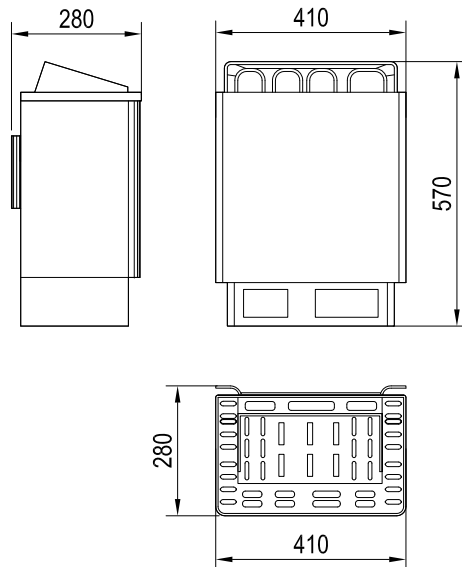

📏 Dimensions

CONTROL BOX

TEMPERATURE SENSOR

CONTROL PANEL

TOUCH CONTROL PANEL
(Add 'x' at the end of the item code)

🔍 Models

PRODUCT CODE	POWER kW	SAUNA ROOM VOLUME m ³		CURRENT A		DIMENSIONS mm	PACKING	WEIGHT kg	VOLUME m ³
		MIN	MAX	230V 1N~	400V 3N~				
ZL10.5	10.5	9	15	45.65	15.15	485 x 562 x 656	1	29	0.20
ZL12	12	10	18	52.18	17.32	485 x 562 x 656	1	29	0.20
ZL14.1	14.1	13	23	61.31	20.35	485 x 562 x 656	1	31	0.20
ZL16.2	16.2	17	29	70.44	23.38	485 x 562 x 656	1	31	0.20
ZL18	18	18	32	78.26	25.97	704 x 562 x 656	1	41	0.28
ZL20.1	20.1	20	34	87.39	29.00	704 x 562 x 656	1	41	0.28
ZL10.5X	10.5	9	15	45.65	15.15	485 x 562 x 656	1	29	0.20
ZL12X	12	10	18	52.18	17.32	485 x 562 x 656	1	29	0.20
ZL14.1X	14.1	13	23	61.31	20.35	485 x 562 x 656	1	31	0.20
ZL16.2X	16.2	17	29	70.44	23.38	485 x 562 x 656	1	31	0.20
ZL18X	18	18	32	78.26	25.97	704 x 562 x 656	1	41	0.28
ZL20.1X	20.1	20	34	87.39	29.00	704 x 562 x 656	1	41	0.28

TOUCH CONTROL PANEL
(Add 'x' at the end of the item code)

📏 Dimensions

🔍 Models

PRODUCT CODE	POWER kW	SAUNA ROOM VOLUME m ³		CURRENT A		DIMENSIONS mm	PACKING	WEIGHT kg	VOLUME m ³
		MIN	MAX	230V 1N~	400V 3N~				
ND3	3.0	2	4	13.04	-	410 x 280 x 570	1	12	0.09
ND4	4.0	3	5	17.39	-	410 x 280 x 570	1	12	0.09
ND4.5	4.5	4	6	19.57	6.49	410 x 280 x 570	1	13	0.09
ND6	6.0	5	8	26.09	8.66	410 x 280 x 570	1	13	0.09
ND8	8.0	7	11	34.78	11.54	410 x 280 x 570	1	14	0.09
ND9	9.0	8	12	39.13	12.99	410 x 280 x 570	1	14	0.09
ND3X	3.0	2	4	13.04	-	410 x 280 x 570	1	12	0.09
ND4X	4.0	3	5	17.39	-	410 x 280 x 570	1	12	0.09
ND4.5X	4.5	4	6	19.57	6.49	410 x 280 x 570	1	13	0.09
ND6X	6.0	5	8	26.09	8.66	410 x 280 x 570	1	13	0.09
ND8X	8.0	7	11	34.78	11.54	410 x 280 x 570	1	14	0.09
ND9X	9.0	8	12	39.13	12.99	410 x 280 x 570	1	14	0.09