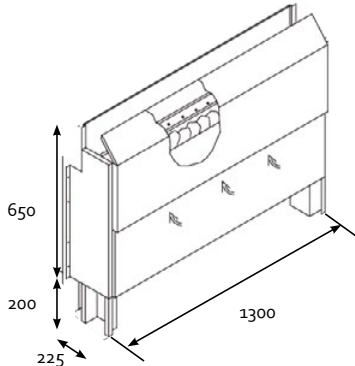

TOUCH CONTROL PANEL
(Add 'x' at the end of the item code)

📏 Dimensions

🔍 Models

PRODUCT CODE	POWER kW	SAUNA ROOM VOLUME m ³		CURRENT A		DIMENSIONS mm	PACKING	WEIGHT kg	VOLUME m ³
		MIN	MAX	230V 1N~	400V 3N~				
ND3	3.0	2	4	13.04	-	410 x 280 x 570	1	12	0.09
ND4	4.0	3	5	17.39	-	410 x 280 x 570	1	12	0.09
ND4.5	4.5	4	6	19.57	6.49	410 x 280 x 570	1	13	0.09
ND6	6.0	5	8	26.09	8.66	410 x 280 x 570	1	13	0.09
ND8	8.0	7	11	34.78	11.54	410 x 280 x 570	1	14	0.09
ND9	9.0	8	12	39.13	12.99	410 x 280 x 570	1	14	0.09
ND3X	3.0	2	4	13.04	-	410 x 280 x 570	1	12	0.09
ND4X	4.0	3	5	17.39	-	410 x 280 x 570	1	12	0.09
ND4.5X	4.5	4	6	19.57	6.49	410 x 280 x 570	1	13	0.09
ND6X	6.0	5	8	26.09	8.66	410 x 280 x 570	1	13	0.09
ND8X	8.0	7	11	34.78	11.54	410 x 280 x 570	1	14	0.09
ND9X	9.0	8	12	39.13	12.99	410 x 280 x 570	1	14	0.09

📏 Dimensions

TOUCH CONTROL PANEL
(Add 'x' at the end of the item code)

🔍 Models

PRODUCT CODE	POWER kW	CURRENT A		SAUNA ROOM VOLUME m ³		DIMENSIONS mm	PACKING	WEIGHT kg	VOLUME m ³
		230V 1N~	400V 3N~	MIN	MAX				
UBSH6	6	26.09	8.66	6	8	1300 x 225 x 850	1	39	0.28
UBSH7.5	7.5	32.61	10.82	7	12	1300 x 225 x 850	1	39	0.28
UBSH9	9	39.13	12.99	9	14	1300 x 225 x 850	1	39	0.28
UBSH10.5	10.5	45.65	15.15	12	26	1300 x 225 x 850	1	41	0.28
UBSH12	12	52.18	17.32	14	18	1300 x 225 x 850	1	41	0.28
UBSH13.5	13.5	58.70	19.48	16	20	1300 x 225 x 850	1	41	0.28
UBSH6X	6	26.09	8.66	6	8	1300 x 225 x 850	1	39	0.28
UBSH7.5X	7.5	32.61	10.82	7	12	1300 x 225 x 850	1	39	0.28
UBSH9X	9	39.13	12.99	9	14	1300 x 225 x 850	1	39	0.28
UBSH10.5X	10.5	45.65	15.15	12	26	1300 x 225 x 850	1	41	0.28
UBSH12X	12	52.18	17.32	14	18	1300 x 225 x 850	1	41	0.28
UBSH13.5X	13.5	58.70	19.48	16	20	1300 x 225 x 850	1	41	0.28