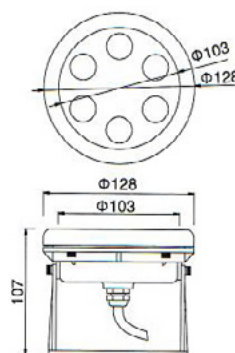

📏 Dimensions

AQ-80-MOD1

AQ-128-MOD1

AQ-195-MOD1

🔍 Models

PRODUCT CODE	DESCRIPTION	WATT	VOLTAGE AC/DC	NO OF LED	PACKING	Weight Kg	VOLUME m³
AQ-80-MOD1	Stainless Steel Led Rotatable Stand Light	3	24V	3x1w	1	1.0	
AQ-128-MOD1		9	24V	9x1w	1	2.5	
AQ-195-MOD1		15	24V	15x1w	1	3.0	