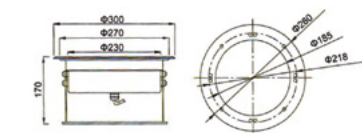

AQ-215-MOD2

AQ-145-MOD2

AQ-250-MOD2

AQ-170-MOD2

AQ-300-MOD2

Models

PRODUCT CODE	DESCRIPTION	WATT	VOLTAGE AC/DC	NO OF LED	Packing	Weight Kg	VOLUME m ³
AQ-120-MOD2	Stainless Steel Led Rotatable Stand Light	3	24V	3x1w	1	0.8	
AQ-145-MOD2		9	24V	9x1w	1	1.2	
AQ-145-MOD2-3		18	24V	6x3w	1	1.2	
AQ-170-MOD2		15	24V	15x1w	1	1.8	
AQ-170-MOD2-3		36	24V	12x3w	1	1.8	
AQ-215-MOD2		30	24V	30x1w	1	2.5	
AQ-215-MOD2-3		54	24V	18x3w	1	2.5	
AQ-250-MOD2		45	24V	45x1w	1	3.7	
AQ-250-MOD2-3		72	24V	24x3w	1	3.7	
AQ-300-MOD2		72	24V	72x1w	1	6.0	
AQ-300-MOD2-3		144	24V	48x3w	1	6.0	