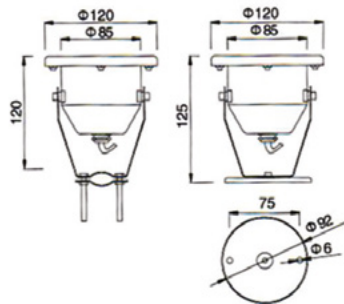

Dimensions