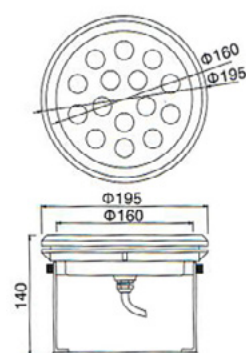

📏 Dimensions

AQ-80-MOD1

AQ-128-MOD1

AQ-195-MOD1

🔍 Models

PRODUCT CODE	DESCRIPTION	WATT	VOLTAGE AC/DC	NO OF LED	PACKING	Weight Kg	VOLUME m³
AQ-80-MOD1	Stainless Steel Led Rotatable Stand Light	3	24V	3x1w	1	1.0	
AQ-128-MOD1		9	24V	9x1w	1	2.5	
AQ-195-MOD1		15	24V	15x1w	1	3.0	