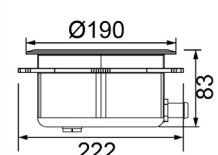

AQ-029S-W-WW-RGB