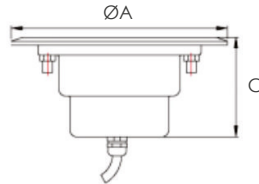

🔍 Models

PRODUCT CODE	LUMEN	WATT	VOLTAGE	COLOR	BEAM ANGLE	DIMENSIONS mm				PACKING	WEIGHT kg	VOLUME m³
						A	B	C	D			
AQ-027S-W	456	5	12VAC	W	120°	110	52	58	73	1	0.85	0.001
AQ-027S-WW	377	5	12VAC	WW	120°	110	52	58	73	1	0.85	0.001
AQ-027S-RGB	298	5	12VAC	RGB	120°	110	52	58	73	1	0.85	0.001
AQ-028S-W	1004	10	12VAC	W	120°	160	96	62	120	1	1.5	0.003
AQ-028S-WW	720	10	12VAC	WW	120°	160	96	62	120	1	1.5	0.003
AQ-028S-RGB	338	10	12VAC	RGB	120°	160	96	62	120	1	1.5	0.003
AQ-029S-W	1405	15	12VAC	W	120°	190	122	66	148	1	2	0.004
AQ-029S-WW	1108	15	12VAC	WW	120°	190	122	66	148	1	2	0.004
AQ-029S-RGB	381	15	12VAC	RGB	120°	190	122	66	148	1	2	0.004
RC-11	Controller and remote control (Input/output 220V-240V AC 600 WATT)									1	0.20	0.0009
RC-12	Wifi controller and remote control (Input/output 220V-240V AC 600 WATT)									1	0.20	0.0009