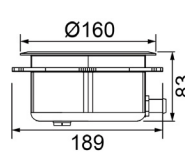

AQ-028S-W-WW-RGB