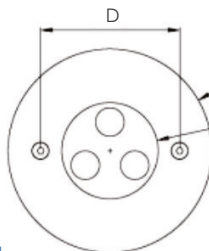

🔍 Models

PRODUCT CODE	LUMEN	WATT	VOLTAGE	COLOR	BEAM ANGLE	DIMENSIONS mm				PACKING	WEIGHT kg	VOLUME m³
						A	B	C	D			
AQ-027S-W	456	5	12VAC	W	120°	110	52	58	73	1	0.85	0.001
AQ-027S-WW	377	5	12VAC	WW	120°	110	52	58	73	1	0.85	0.001
AQ-027S-RGB	298	5	12VAC	RGB	120°	110	52	58	73	1	0.85	0.001
AQ-028S-W	1004	10	12VAC	W	120°	160	96	62	120	1	1.5	0.003
AQ-028S-WW	720	10	12VAC	WW	120°	160	96	62	120	1	1.5	0.003
AQ-028S-RGB	338	10	12VAC	RGB	120°	160	96	62	120	1	1.5	0.003
AQ-029S-W	1405	15	12VAC	W	120°	190	122	66	148	1	2	0.004
AQ-029S-WW	1108	15	12VAC	WW	120°	190	122	66	148	1	2	0.004
AQ-029S-RGB	381	15	12VAC	RGB	120°	190	122	66	148	1	2	0.004
RC-11	Controller and remote control (Input/output 220V-240V AC 600 WATT)									1	0.20	0.0009
RC-12	Wifi controller and remote control (Input/output 220V-240V AC 600 WATT)									1	0.20	0.0009