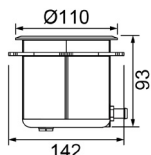

📏 Dimensions

AQ-027S-W-WW-RGB