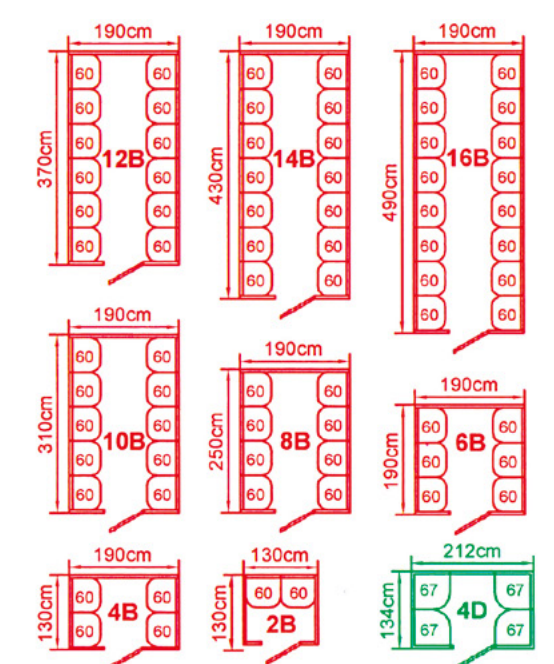

## Models

PRODUCT CODE	NUMBER OF SEATING POSITIONS	OUTER DIMENSION cm	RECOMMENDED STEAM GENERATOR kW
S-5A	3	150 x 150 x 225	5
S-6A	6	190 x 250 x 225	9
S-8A	8	190 x 310 x 225	10
S-10A	10	190 x 370 x 225	13.5
S-12A	12	190 x 430 x 225	15
S-14A	14	190 x 490 x 225	18
S-16A	16	190 x 550 x 225	2 x 10.5
S-2B	2	130 x 130 x 225	3
S-4B	4	130 x 190 x 225	6
S-6B	6	190 x 190 x 225	8
S-8B	8	250 x 190 x 225	9
S-10B	10	310 x 190 x 225	11
S-12B	12	370 x 190 x 225	13.5
S-14B	14	430 x 190 x 225	15
S-16B	16	490 x 190 x 225	18
S-10C	8	212 x 254 x 225	10.5
S-12C	10	212 x 314 x 225	12
S-14C	12	212 x 374 x 225	15
S-16C	14	212 x 434 x 225	18
S-18C	16	212 x 494 x 225	2 x 10.5
S-20C	18	212 x 554 x 225	2 x 12
S-4D	4	134 x 212 x 225	6
S-7D	6	194 x 212 x 225	8
S-8D	7	194 x 212 x 225	8
S-9D	8	254 x 212 x 225	10.5
S-10D	9	254 x 212 x 225	12
S-12D	11	314 x 212 x 225	12
S-14D	13	374 x 212 x 225	15
S-16D	15	434 x 212 x 225	18
S-12E	12	314 x 254 x 225	15
S-16E	16	314 x 374 x 225	2 x 12
S-18E	18	314 x 434 x 225	2 x 13.5
S-20E	20	314 x 494 x 225	2 x 15
S-7F	7	134 x 314 x 225	2 x 9
S-10F	10	194 x 314 x 225	12
S-12F	12	254 x 314 x 225	15
S-14F	14	314 x 314 x 225	18
S-16F	16	374 x 314 x 225	2 x 12
S-18F	18	434 x 314 x 225	2 x 13.5
S-20F	20	494 x 314 x 225	2 x 15

## Models

PRODUCT CODE	DESCRIPTION	PACKING	WEIGHT kg	VOLUME m <sup>3</sup>
S-170	Steam Light	1	0.5	0.01
S-171	Hydrothermograph	1	0.5	0.01
S-172	Floor Mat 300 x 300 mm	50	13	0.08
S-173	Tempered glass door tougher magnet with aluminium hinges and handle. Size 1860 x 785 mm - thickness 6 mm	1	18	0.15
S-174	Steam nozzle guard to prevent from sliding and hot steam bowling to acrylic directly	1	0.3	0.01
S-175	3 Way fragrance Pump	1	0.6	0.01