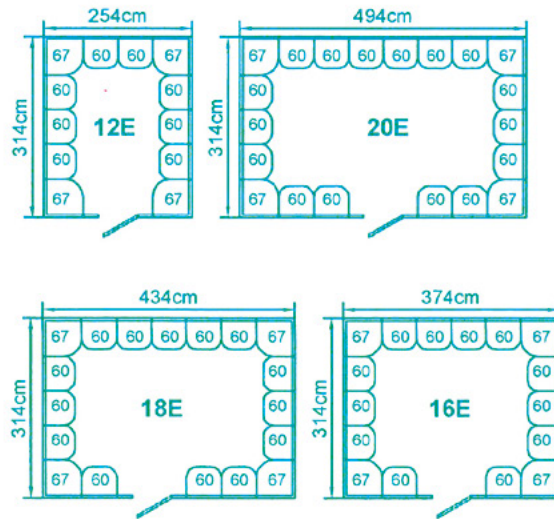

## Models

PRODUCT CODE	NUMBER OF SEATING POSITIONS	OUTER DIMENSION cm	RECOMMENDED STEAM GENERATOR kW
S-5A	3	150 x 150 x 225	5
S-6A	6	190 x 250 x 225	9
S-8A	8	190 x 310 x 225	10
S-10A	10	190 x 370 x 225	13.5
S-12A	12	190 x 430 x 225	15
S-14A	14	190 x 490 x 225	18
S-16A	16	190 x 550 x 225	2 x 10.5
S-2B	2	130 x 130 x 225	3
S-4B	4	130 x 190 x 225	6
S-6B	6	190 x 190 x 225	8
S-8B	8	250 x 190 x 225	9
S-10B	10	310 x 190 x 225	11
S-12B	12	370 x 190 x 225	13.5
S-14B	14	430 x 190 x 225	15
S-16B	16	490 x 190 x 225	18
S-10C	8	212 x 254 x 225	10.5
S-12C	10	212 x 314 x 225	12
S-14C	12	212 x 374 x 225	15
S-16C	14	212 x 434 x 225	18
S-18C	16	212 x 494 x 225	2 x 10.5
S-20C	18	212 x 554 x 225	2 x 12
S-4D	4	134 x 212 x 225	6
S-7D	6	194 x 212 x 225	8
S-8D	7	194 x 212 x 225	8
S-9D	8	254 x 212 x 225	10.5
S-10D	9	254 x 212 x 225	12
S-12D	11	314 x 212 x 225	12
S-14D	13	374 x 212 x 225	15
S-16D	15	434 x 212 x 225	18
S-12E	12	314 x 254 x 225	15
S-16E	16	314 x 374 x 225	2 x 12
S-18E	18	314 x 434 x 225	2 x 13.5
S-20E	20	314 x 494 x 225	2 x 15
S-7F	7	134 x 314 x 225	2 x 9
S-10F	10	194 x 314 x 225	12
S-12F	12	254 x 314 x 225	15
S-14F	14	314 x 314 x 225	18
S-16F	16	374 x 314 x 225	2 x 12
S-18F	18	434 x 314 x 225	2 x 13.5
S-20F	20	494 x 314 x 225	2 x 15