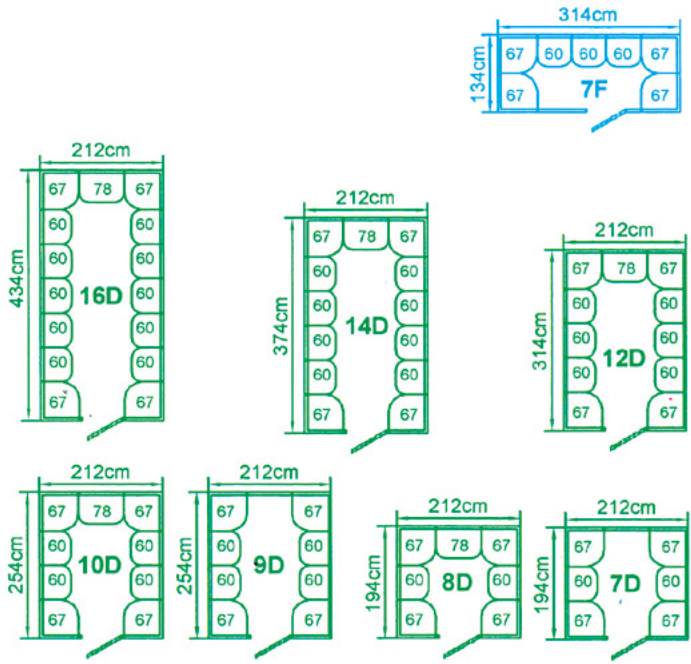

## Models

PRODUCT CODE	NUMBER OF SEATING POSITIONS	OUTER DIMENSION cm	RECOMMENDED STEAM GENERATOR kW
S-5A	3	150 x 150 x 225	5
S-6A	6	190 x 250 x 225	9
S-8A	8	190 x 310 x 225	10
S-10A	10	190 x 370 x 225	13.5
S-12A	12	190 x 430 x 225	15
S-14A	14	190 x 490 x 225	18
S-16A	16	190 x 550 x 225	2 x 10.5
S-2B	2	130 x 130 x 225	3
S-4B	4	130 x 190 x 225	6
S-6B	6	190 x 190 x 225	8
S-8B	8	250 x 190 x 225	9
S-10B	10	310 x 190 x 225	11
S-12B	12	370 x 190 x 225	13.5
S-14B	14	430 x 190 x 225	15
S-16B	16	490 x 190 x 225	18
S-10C	8	212 x 254 x 225	10.5
S-12C	10	212 x 314 x 225	12
S-14C	12	212 x 374 x 225	15
S-16C	14	212 x 434 x 225	18
S-18C	16	212 x 494 x 225	2 x 10.5
S-20C	18	212 x 554 x 225	2 x 12
S-4D	4	134 x 212 x 225	6
S-7D	6	194 x 212 x 225	8
S-8D	7	194 x 212 x 225	8
S-9D	8	254 x 212 x 225	10.5
S-10D	9	254 x 212 x 225	12
S-12D	11	314 x 212 x 225	12
S-14D	13	374 x 212 x 225	15
S-16D	15	434 x 212 x 225	18
S-12E	12	314 x 254 x 225	15
S-16E	16	314 x 374 x 225	2 x 12
S-18E	18	314 x 434 x 225	2 x 13.5
S-20E	20	314 x 494 x 225	2 x 15
S-7F	7	134 x 314 x 225	2 x 9
S-10F	10	194 x 314 x 225	12
S-12F	12	254 x 314 x 225	15
S-14F	14	314 x 314 x 225	18
S-16F	16	374 x 314 x 225	2 x 12
S-18F	18	434 x 314 x 225	2 x 13.5
S-20F	20	494 x 314 x 225	2 x 15