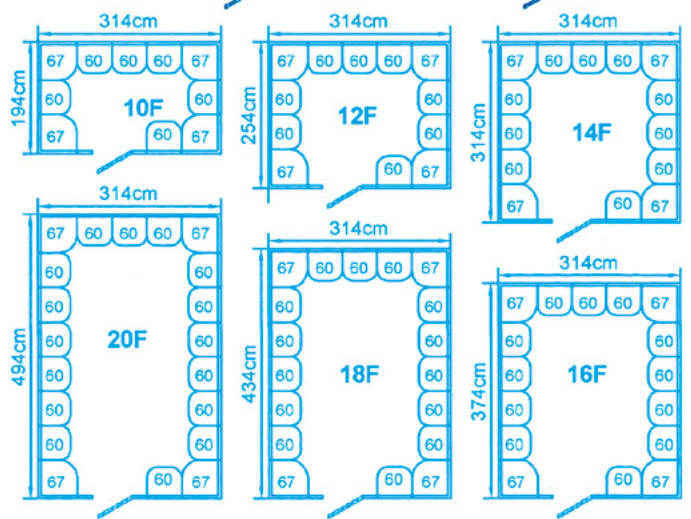

## Models

PRODUCT CODE	NUMBER OF SEATING POSITIONS	OUTER DIMENSION cm	RECOMMENDED STEAM GENERATOR kW
S-5A	3	150 x 150 x 225	5
S-6A	6	190 x 250 x 225	9
S-8A	8	190 x 310 x 225	10
S-10A	10	190 x 370 x 225	13.5
S-12A	12	190 x 430 x 225	15
S-14A	14	190 x 490 x 225	18
S-16A	16	190 x 550 x 225	2 x 10.5
S-2B	2	130 x 130 x 225	3
S-4B	4	130 x 190 x 225	6
S-6B	6	190 x 190 x 225	8
S-8B	8	250 x 190 x 225	9
S-10B	10	310 x 190 x 225	11
S-12B	12	370 x 190 x 225	13.5
S-14B	14	430 x 190 x 225	15
S-16B	16	490 x 190 x 225	18
S-10C	8	212 x 254 x 225	10.5
S-12C	10	212 x 314 x 225	12
S-14C	12	212 x 374 x 225	15
S-16C	14	212 x 434 x 225	18
S-18C	16	212 x 494 x 225	2 x 10.5
S-20C	18	212 x 554 x 225	2 x 12
S-4D	4	134 x 212 x 225	6
S-7D	6	194 x 212 x 225	8
S-8D	7	194 x 212 x 225	8
S-9D	8	254 x 212 x 225	10.5
S-10D	9	254 x 212 x 225	12
S-12D	11	314 x 212 x 225	12
S-14D	13	374 x 212 x 225	15
S-16D	15	434 x 212 x 225	18
S-12E	12	314 x 254 x 225	15
S-16E	16	314 x 374 x 225	2 x 12
S-18E	18	314 x 434 x 225	2 x 13.5
S-20E	20	314 x 494 x 225	2 x 15
S-7F	7	134 x 314 x 225	2 x 9
S-10F	10	194 x 314 x 225	12
S-12F	12	254 x 314 x 225	15
S-14F	14	314 x 314 x 225	18
S-16F	16	374 x 314 x 225	2 x 12
S-18F	18	434 x 314 x 225	2 x 13.5
S-20F	20	494 x 314 x 225	2 x 15