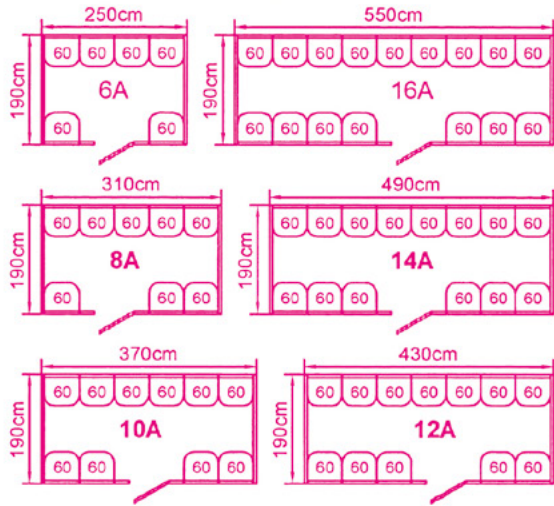

## Models

PRODUCT CODE	NUMBER OF SEATING POSITIONS	OUTER DIMENSION cm	RECOMMENDED STEAM GENERATOR kW
S-5A	3	150 x 150 x 225	5
S-6A	6	190 x 250 x 225	9
S-8A	8	190 x 310 x 225	10
S-10A	10	190 x 370 x 225	13.5
S-12A	12	190 x 430 x 225	15
S-14A	14	190 x 490 x 225	18
S-16A	16	190 x 550 x 225	2 x 10.5
S-2B	2	130 x 130 x 225	3
S-4B	4	130 x 190 x 225	6
S-6B	6	190 x 190 x 225	8
S-8B	8	250 x 190 x 225	9
S-10B	10	310 x 190 x 225	11
S-12B	12	370 x 190 x 225	13.5
S-14B	14	430 x 190 x 225	15
S-16B	16	490 x 190 x 225	18
S-10C	8	212 x 254 x 225	10.5
S-12C	10	212 x 314 x 225	12
S-14C	12	212 x 374 x 225	15
S-16C	14	212 x 434 x 225	18
S-18C	16	212 x 494 x 225	2 x 10.5
S-20C	18	212 x 554 x 225	2 x 12
S-4D	4	134 x 212 x 225	6
S-7D	6	194 x 212 x 225	8
S-8D	7	194 x 212 x 225	8
S-9D	8	254 x 212 x 225	10.5
S-10D	9	254 x 212 x 225	12
S-12D	11	314 x 212 x 225	12
S-14D	13	374 x 212 x 225	15
S-16D	15	434 x 212 x 225	18
S-12E	12	314 x 254 x 225	15
S-16E	16	314 x 374 x 225	2 x 12
S-18E	18	314 x 434 x 225	2 x 13.5
S-20E	20	314 x 494 x 225	2 x 15
S-7F	7	134 x 314 x 225	2 x 9
S-10F	10	194 x 314 x 225	12
S-12F	12	254 x 314 x 225	15
S-14F	14	314 x 314 x 225	18
S-16F	16	374 x 314 x 225	2 x 12
S-18F	18	434 x 314 x 225	2 x 13.5
S-20F	20	494 x 314 x 225	2 x 15