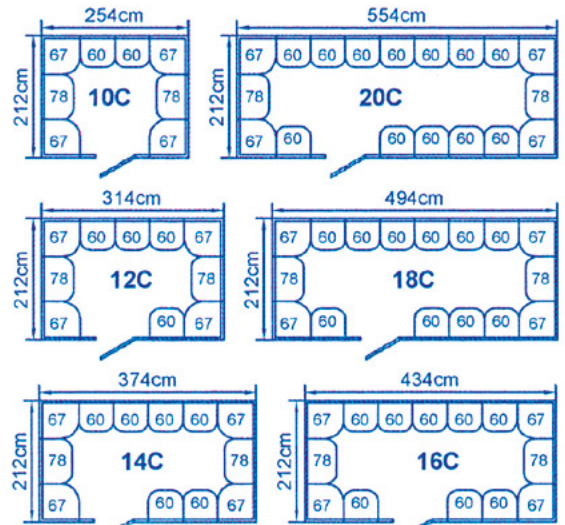

## Models

PRODUCT CODE	NUMBER OF SEATING POSITIONS	OUTER DIMENSION cm	RECOMMENDED STEAM GENERATOR kW
S-5A	3	150 x 150 x 225	5
S-6A	6	190 x 250 x 225	9
S-8A	8	190 x 310 x 225	10
S-10A	10	190 x 370 x 225	13.5
S-12A	12	190 x 430 x 225	15
S-14A	14	190 x 490 x 225	18
S-16A	16	190 x 550 x 225	2 x 10.5
S-2B	2	130 x 130 x 225	3
S-4B	4	130 x 190 x 225	6
S-6B	6	190 x 190 x 225	8
S-8B	8	250 x 190 x 225	9
S-10B	10	310 x 190 x 225	11
S-12B	12	370 x 190 x 225	13.5
S-14B	14	430 x 190 x 225	15
S-16B	16	490 x 190 x 225	18
S-10C	8	212 x 254 x 225	10.5
S-12C	10	212 x 314 x 225	12
S-14C	12	212 x 374 x 225	15
S-16C	14	212 x 434 x 225	18
S-18C	16	212 x 494 x 225	2 x 10.5
S-20C	18	212 x 554 x 225	2 x 12
S-4D	4	134 x 212 x 225	6
S-7D	6	194 x 212 x 225	8
S-8D	7	194 x 212 x 225	8
S-9D	8	254 x 212 x 225	10.5
S-10D	9	254 x 212 x 225	12
S-12D	11	314 x 212 x 225	12
S-14D	13	374 x 212 x 225	15
S-16D	15	434 x 212 x 225	18
S-12E	12	314 x 254 x 225	15
S-16E	16	314 x 374 x 225	2 x 12
S-18E	18	314 x 434 x 225	2 x 13.5
S-20E	20	314 x 494 x 225	2 x 15
S-7F	7	134 x 314 x 225	2 x 9
S-10F	10	194 x 314 x 225	12
S-12F	12	254 x 314 x 225	15
S-14F	14	314 x 314 x 225	18
S-16F	16	374 x 314 x 225	2 x 12
S-18F	18	434 x 314 x 225	2 x 13.5
S-20F	20	494 x 314 x 225	2 x 15