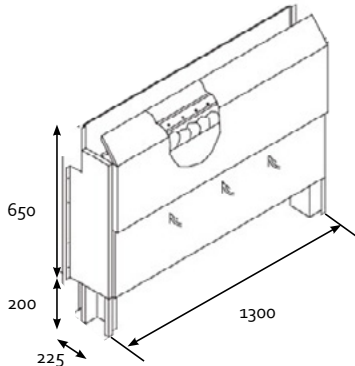

📏 Dimensions

CONTROL BOX

TEMPERATURE SENSOR

CONTROL PANEL

TOUCH CONTROL PANEL
(Add 'x' at the end of the item code)

🔍 Models

PRODUCT CODE	POWER kW	SAUNA ROOM VOLUME m ³		CURRENT A		DIMENSIONS mm	PACKING	WEIGHT kg	VOLUME m ³
		MIN	MAX	230V 1N~	400V 3N~				
ZL10.5	10.5	9	15	45.65	15.15	485 x 562 x 656	1	29	0.20
ZL12	12	10	18	52.18	17.32	485 x 562 x 656	1	29	0.20
ZL14.1	14.1	13	23	61.31	20.35	485 x 562 x 656	1	31	0.20
ZL16.2	16.2	17	29	70.44	23.38	485 x 562 x 656	1	31	0.20
ZL18	18	18	32	78.26	25.97	704 x 562 x 656	1	41	0.28
ZL20.1	20.1	20	34	87.39	29.00	704 x 562 x 656	1	41	0.28
ZL10.5X	10.5	9	15	45.65	15.15	485 x 562 x 656	1	29	0.20
ZL12X	12	10	18	52.18	17.32	485 x 562 x 656	1	29	0.20
ZL14.1X	14.1	13	23	61.31	20.35	485 x 562 x 656	1	31	0.20
ZL16.2X	16.2	17	29	70.44	23.38	485 x 562 x 656	1	31	0.20
ZL18X	18	18	32	78.26	25.97	704 x 562 x 656	1	41	0.28
ZL20.1X	20.1	20	34	87.39	29.00	704 x 562 x 656	1	41	0.28

📏 Dimensions

TOUCH CONTROL PANEL
(Add 'x' at the end of the item code)

🔍 Models

PRODUCT CODE	POWER kW	CURRENT A		SAUNA ROOM VOLUME m ³		DIMENSIONS mm	PACKING	WEIGHT kg	VOLUME m ³
		230V 1N~	400V 3N~	MIN	MAX				
UBSH6	6	26.09	8.66	6	8	1300 x 225 x 850	1	39	0.28
UBSH7.5	7.5	32.61	10.82	7	12	1300 x 225 x 850	1	39	0.28
UBSH9	9	39.13	12.99	9	14	1300 x 225 x 850	1	39	0.28
UBSH10.5	10.5	45.65	15.15	12	26	1300 x 225 x 850	1	41	0.28
UBSH12	12	52.18	17.32	14	18	1300 x 225 x 850	1	41	0.28
UBSH13.5	13.5	58.70	19.48	16	20	1300 x 225 x 850	1	41	0.28
UBSH6X	6	26.09	8.66	6	8	1300 x 225 x 850	1	39	0.28
UBSH7.5X	7.5	32.61	10.82	7	12	1300 x 225 x 850	1	39	0.28
UBSH9X	9	39.13	12.99	9	14	1300 x 225 x 850	1	39	0.28
UBSH10.5X	10.5	45.65	15.15	12	26	1300 x 225 x 850	1	41	0.28
UBSH12X	12	52.18	17.32	14	18	1300 x 225 x 850	1	41	0.28
UBSH13.5X	13.5	58.70	19.48	16	20	1300 x 225 x 850	1	41	0.28