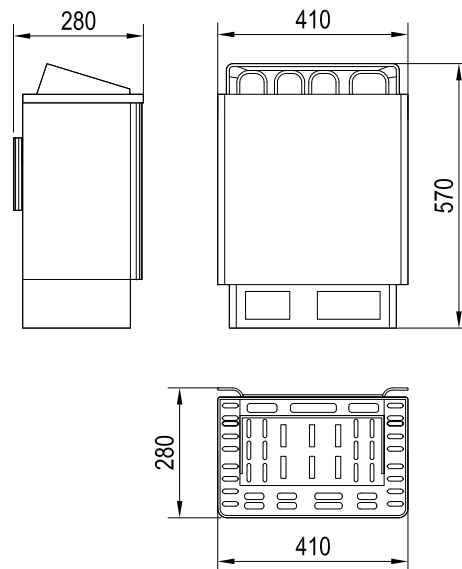

📏 Dimensions

TOUCH CONTROL PANEL
(Add 'x' at the end of the item code)

🔍 Models

PRODUCT CODE	POWER kW	SAUNA ROOM VOLUME m ³		CURRENT A		DIMENSIONS mm	PACKING	WEIGHT kg	VOLUME m ³
		MIN	MAX	230V 1N~	400V 3N~				
ND3	3.0	2	4	13.04	-	410 x 280 x 570	1	12	0.09
ND4	4.0	3	5	17.39	-	410 x 280 x 570	1	12	0.09
ND4.5	4.5	4	6	19.57	6.49	410 x 280 x 570	1	13	0.09
ND6	6.0	5	8	26.09	8.66	410 x 280 x 570	1	13	0.09
ND8	8.0	7	11	34.78	11.54	410 x 280 x 570	1	14	0.09
ND9	9.0	8	12	39.13	12.99	410 x 280 x 570	1	14	0.09
ND3X	3.0	2	4	13.04	-	410 x 280 x 570	1	12	0.09
ND4X	4.0	3	5	17.39	-	410 x 280 x 570	1	12	0.09
ND4.5X	4.5	4	6	19.57	6.49	410 x 280 x 570	1	13	0.09
ND6X	6.0	5	8	26.09	8.66	410 x 280 x 570	1	13	0.09
ND8X	8.0	7	11	34.78	11.54	410 x 280 x 570	1	14	0.09
ND9X	9.0	8	12	39.13	12.99	410 x 280 x 570	1	14	0.09

📏 Dimensions

CONTROL BOX

TEMPERATURE SENSOR

CONTROL PANEL

TOUCH CONTROL PANEL
(Add 'x' at the end of the item code)

🔍 Models

PRODUCT CODE	POWER kW	SAUNA ROOM VOLUME m ³		CURRENT A		DIMENSIONS mm	PACKING	WEIGHT kg	VOLUME m ³
		MIN	MAX	230V 1N~	400V 3N~				
ZL10.5	10.5	9	15	45.65	15.15	485 x 562 x 656	1	29	0.20
ZL12	12	10	18	52.18	17.32	485 x 562 x 656	1	29	0.20
ZL14.1	14.1	13	23	61.31	20.35	485 x 562 x 656	1	31	0.20
ZL16.2	16.2	17	29	70.44	23.38	485 x 562 x 656	1	31	0.20
ZL18	18	18	32	78.26	25.97	704 x 562 x 656	1	41	0.28
ZL20.1	20.1	20	34	87.39	29.00	704 x 562 x 656	1	41	0.28
ZL10.5X	10.5	9	15	45.65	15.15	485 x 562 x 656	1	29	0.20
ZL12X	12	10	18	52.18	17.32	485 x 562 x 656	1	29	0.20
ZL14.1X	14.1	13	23	61.31	20.35	485 x 562 x 656	1	31	0.20
ZL16.2X	16.2	17	29	70.44	23.38	485 x 562 x 656	1	31	0.20
ZL18X	18	18	32	78.26	25.97	704 x 562 x 656	1	41	0.28
ZL20.1X	20.1	20	34	87.39	29.00	704 x 562 x 656	1	41	0.28