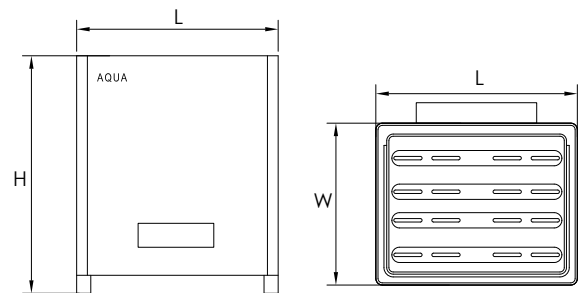

📏 Dimensions

TOUCH CONTROL PANEL
(Add 'x' at the end of the item code)

🔍 Models

PRODUCT CODE	POWER kW	SAUNA ROOM VOLUME m ³		CURRENT A		DIMENSIONS mm	PACKING	WEIGHT kg	VOLUME m ³
		MIN	MAX	230V 1N~	400V 3N~				
ND3	3.0	2	4	13.04	-	410 x 280 x 570	1	12	0.09
ND4	4.0	3	5	17.39	-	410 x 280 x 570	1	12	0.09
ND4.5	4.5	4	6	19.57	6.49	410 x 280 x 570	1	13	0.09
ND6	6.0	5	8	26.09	8.66	410 x 280 x 570	1	13	0.09
ND8	8.0	7	11	34.78	11.54	410 x 280 x 570	1	14	0.09
ND9	9.0	8	12	39.13	12.99	410 x 280 x 570	1	14	0.09
ND3X	3.0	2	4	13.04	-	410 x 280 x 570	1	12	0.09
ND4X	4.0	3	5	17.39	-	410 x 280 x 570	1	12	0.09
ND4.5X	4.5	4	6	19.57	6.49	410 x 280 x 570	1	13	0.09
ND6X	6.0	5	8	26.09	8.66	410 x 280 x 570	1	13	0.09
ND8X	8.0	7	11	34.78	11.54	410 x 280 x 570	1	14	0.09
ND9X	9.0	8	12	39.13	12.99	410 x 280 x 570	1	14	0.09

📏 Dimensions

CONTROL BOX

TEMPERATURE SENSOR

CONTROL PANEL

TOUCH CONTROL PANEL
(Add 'x' at the end of the item code)

🔍 Models

PRODUCT CODE	POWER kW	SAUNA ROOM VOLUME m ³		CURRENT A		DIMENSIONS mm	PACKING	WEIGHT kg	VOLUME m ³
		MIN	MAX	230V 1N~	400V 3N~				
ZL10.5	10.5	9	15	45.65	15.15	485 x 562 x 656	1	29	0.20
ZL12	12	10	18	52.18	17.32	485 x 562 x 656	1	29	0.20
ZL14.1	14.1	13	23	61.31	20.35	485 x 562 x 656	1	31	0.20
ZL16.2	16.2	17	29	70.44	23.38	485 x 562 x 656	1	31	0.20
ZL18	18	18	32	78.26	25.97	704 x 562 x 656	1	41	0.28
ZL20.1	20.1	20	34	87.39	29.00	704 x 562 x 656	1	41	0.28
ZL10.5X	10.5	9	15	45.65	15.15	485 x 562 x 656	1	29	0.20
ZL12X	12	10	18	52.18	17.32	485 x 562 x 656	1	29	0.20
ZL14.1X	14.1	13	23	61.31	20.35	485 x 562 x 656	1	31	0.20
ZL16.2X	16.2	17	29	70.44	23.38	485 x 562 x 656	1	31	0.20
ZL18X	18	18	32	78.26	25.97	704 x 562 x 656	1	41	0.28
ZL20.1X	20.1	20	34	87.39	29.00	704 x 562 x 656	1	41	0.28