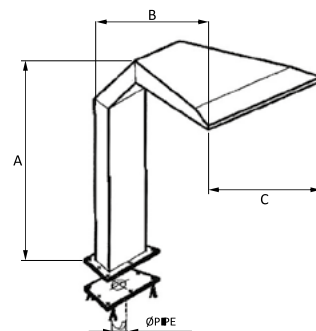

📏 Dimensions

🔍 Models

PRODUCT CODE	HEIGHT mm	FLOW RATE m ³ /h	DIMENSIONS					PACKING	WEIGHT kg	VOLUME m ³
			A	B	H	DN	Ø PIPE			
F-264	800	46	800	114	2000	75	75	2	20	0.30
F-265	1000	46	1000	140	2000	75	75	2	25	0.44
F-266	1200	60	1200	168	2000	90	90	2	30	0.59
F-267	1600	98	1600	220	2200	125	140	2	45	0.82
F-268	2000	120	2000	273	2200	150	160	2	70	2.13
F-269	2400	150	2400	273	2200	150	160	2	60	2.36

📏 Dimensions

🔍 Models

PRODUCT CODE	JET WIDTH (C) mm	FLOW RATE m ³ /h	DIMENSIONS			PACKING	WEIGHT kg	VOLUME m ³
			A	B	Ø PIPE			
F-270	300	25	900	570	63	1	12	0.02
F-271	400	40	1000	670	75	1	15	0.03
F-272	600	60	1300	870	90	1	22	0.10