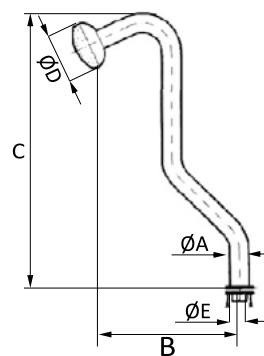

📏 Dimensions

🔍 Models

PRODUCT CODE	JET WIDTH (C) mm	FLOW RATE m ³ /h	DIMENSIONS			PACKING	WEIGHT kg	VOLUME m ³
			A	B	Ø PIPE			
F-270	300	25	900	570	63	1	12	0.02
F-271	400	40	1000	670	75	1	15	0.03
F-272	600	60	1300	870	90	1	22	0.10

📏 Dimensions

🔍 Models

PRODUCT CODE	JET WIDTH (A) mm	FLOW RATE m ³ /h	DIMENSIONS				PACKING	WEIGHT kg	VOLUME m ³
			A	B	C	Ø PIPE			
F-273	300	20	300	650	600	2" F	1	11	0.07
F-274	500	32	500	650	600	2½"	1	14	0.11
F-275	650	50	650	800	750	3"	1	22	0.23
F-276	800	60	800	1000	920	4"	1	30	0.35

📏 Dimensions

🔍 Models

PRODUCT CODE	DESCRIPTION	FLOW RATE m ³ /h	DIMENSIONS				PACKING	WEIGHT kg	VOLUME m ³
			Ø A	B	C	Ø E			
F-277	With Diffuser Ø 168	20	76	600	930	2"	1	10	0.05
F-278	With Diffuser Ø 220	25	89	700	1300	2"	1	15	0.06