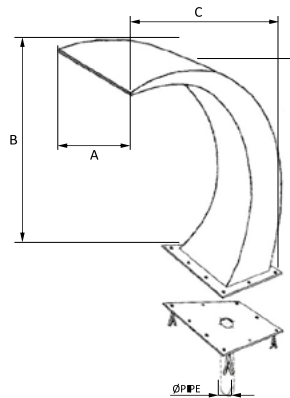

📏 Dimensions

🔍 Models

PRODUCT CODE	HEIGHT mm	FLOW RATE m ³ /h	DIMENSIONS					PACKING	WEIGHT kg	VOLUME m ³
			A	B	H	DN	Ø PIPE			
F-264	800	46	800	114	2000	75	75	2	20	0.30
F-265	1000	46	1000	140	2000	75	75	2	25	0.44
F-266	1200	60	1200	168	2000	90	90	2	30	0.59
F-267	1600	98	1600	220	2200	125	140	2	45	0.82
F-268	2000	120	2000	273	2200	150	160	2	70	2.13
F-269	2400	150	2400	273	2200	150	160	2	60	2.36

📏 Dimensions

🔍 Models

PRODUCT CODE	JET WIDTH (C) mm	FLOW RATE m ³ /h	DIMENSIONS			PACKING	WEIGHT kg	VOLUME m ³
			A	B	Ø PIPE			
F-270	300	25	900	570	63	1	12	0.02
F-271	400	40	1000	670	75	1	15	0.03
F-272	600	60	1300	870	90	1	22	0.10

📏 Dimensions

🔍 Models

PRODUCT CODE	JET WIDTH (A) mm	FLOW RATE m ³ /h	DIMENSIONS				PACKING	WEIGHT kg	VOLUME m ³
			A	B	C	Ø PIPE			
F-273	300	20	300	650	600	2" F	1	11	0.07
F-274	500	32	500	650	600	2½"	1	14	0.11
F-275	650	50	650	800	750	3"	1	22	0.23
F-276	800	60	800	1000	920	4"	1	30	0.35