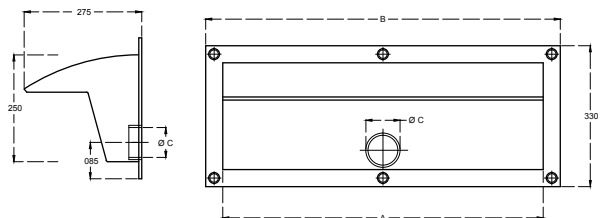

📏 Dimensions

🔍 Models

PRODUCT CODE	JET WIDTH (A) mm	FLOW RATE m ³ /h	DIMENSIONS				PACKING	WEIGHT kg	VOLUME m ³
			A	B	C	Ø PIPE			
F-273	300	20	300	650	600	2" F	1	11	0.07
F-274	500	32	500	650	600	2½"	1	14	0.11
F-275	650	50	650	800	750	3"	1	22	0.23
F-276	800	60	800	1000	920	4"	1	30	0.35

📏 Dimensions

🔍 Models

PRODUCT CODE	DESCRIPTION	FLOW RATE m ³ /h	DIMENSIONS				PACKING	WEIGHT kg	VOLUME m ³
			Ø A	B	C	Ø E			
F-277	With Diffuser Ø 168	20	76	600	930	2"	1	10	0.05
F-278	With Diffuser Ø 220	25	89	700	1300	2"	1	15	0.06

📏 Dimensions

🔍 Models

PRODUCT CODE	DESCRIPTION	FLOW RATE m ³ /h	DIMENSIONS					PACKING	WEIGHT kg	VOLUME m ³
			Ø A	B	C	Ø D	Ø E			
F-279	With Nozzle Ø 27 - 33	15	76	600	930	27	1½"	1	10	0.02
F-280	With Nozzle Ø 33 - 48	20	89	600	1080	33	2"	1	12	0.03
F-281	Fan Outlet AV - 200mm	25	76	700	1300	33	2"	1	10	0.02
F-282	Fan Outlet AV - 300mm	25	89	700	1300	33	2"	1	14	0.09

📏 Dimensions

🔍 Models

PRODUCT CODE	JET WIDTH mm	RANGE m ² /h	DIMENSIONS							PACKING	WEIGHT kg	VOLUME m ³
			A	B	C	D	E	F	G			
F-290	300	15	300	380	1½"	330	275	250	85	1	7	0.02
F-291	500	20	500	580	2"	330	275	250	85	1	10	0.03
F-292	750	30	750	830	2 x 1½"	330	275	250	85	1	15	0.08
F-293	1000	40	1000	1080	2 x 1½"	330	275	250	85	1	20	0.11
F-294	1250	50	1250	1330	2 x 2"	330	275	250	85	1	25	0.14