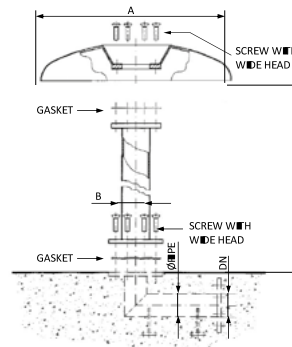

📏 Dimensions

🔍 Models

PRODUCT CODE	HEIGHT mm	FLOW RATE m ³ /h	DIMENSIONS					PACKING	WEIGHT kg	VOLUME m ³
			A	B	H	DN	Ø PIPE			
F-264	800	46	800	114	2000	75	75	2	20	0.30
F-265	1000	46	1000	140	2000	75	75	2	25	0.44
F-266	1200	60	1200	168	2000	90	90	2	30	0.59
F-267	1600	98	1600	220	2200	125	140	2	45	0.82
F-268	2000	120	2000	273	2200	150	160	2	70	2.13
F-269	2400	150	2400	273	2200	150	160	2	60	2.36