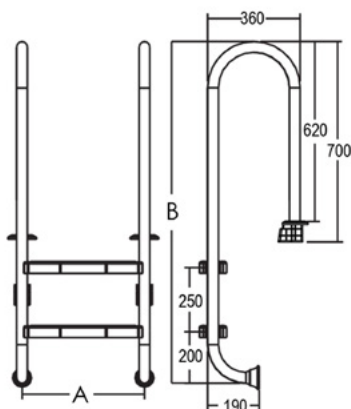

📏 Dimensions

ANCHOR TYPE

STAINLESS STEEL STEP
(ANTI-SLIP PADS)

🔍 Models

PRODUCT CODE	TREADS	DIMENSIONS mm					PACKING	WEIGHT kg	VOLUME m ³	
		A	B	C	D	E				
L-105	L-105-316	2	493	1320	686	788	708	1	10	0.08
L-106	L-106-316	3	493	1570	686	788	708	1	11.5	0.09
L-107	L-107-316	4	493	1820	686	788	708	1	13	0.11
L-108	L-108-316	5	493	2070	686	788	708	1	14.3	0.12

📏 Dimensions

ANCILLARY SHORING FOR NSL815RY PAD

ANCHOR TYPE

STAINLESS STEEL STEP (ANTI-SLIP PADS)

🔍 Models

PRODUCT CODE		TREADS	DIMENSIONS mm			PACKING	WEIGHT kg	VOLUME m ³
			A	B	C			
L-405	L-405-316	2	493	1460	561	1	15	0.218
L-406	L-406-316	3	493	1710	811	1	16	0.225
L-407	L-407-316	4	493	1960	1061	1	17.2	0.250
L-408	L-408-316	5	493	2210	1311	1	20	0.282

📏 Dimensions

ANCHOR TYPE

STAINLESS STEEL STEP (ANTI-SLIP PADS)

🔍 Models

PRODUCT CODE		TREADS	DIMENSIONS mm		PACKING	WEIGHT kg	VOLUME m ³
			A	B			
L-205	L-205-316	2	493	1330	1	8	0.045
L-206	L-206-316	3	493	1580	1	9.7	0.055
L-207	L-207-316	4	493	1830	1	11.2	0.061
L-208	L-208-316	5	493	2080	1	13.7	0.101

L-509/510/511/512

L-513/514/515/516

🔍 Models

PRODUCT CODE		TREADS	DIMENSIONS mm						PACKING	WEIGHT kg	VOLUME m ³
			A	B	C	D	E	F			
L-509	L-509-316	2	493	222	181	280	642	222	1	5.8	0.071
L-510	L-510-316	3	493	222	181	280	922	222	1	6.3	0.022
L-511	L-511-316	4	493	222	183.5	280	1207	222	1	7.8	0.029
L-512	L-512-316	5	493	222	183.5	280	1487	222	1	9.2	0.036
L-513	L-513-316	2	493	530	190	177	190	200	1	12.6	0.018
L-514	L-514-316	3	493	780	190	177	190	200	1	28.5	0.023
L-515	L-515-316	4	493	1030	190	177	190	200	1	35	0.030
L-516	L-516-316	5	493	1280	190	177	190	200	1	24.6	0.038