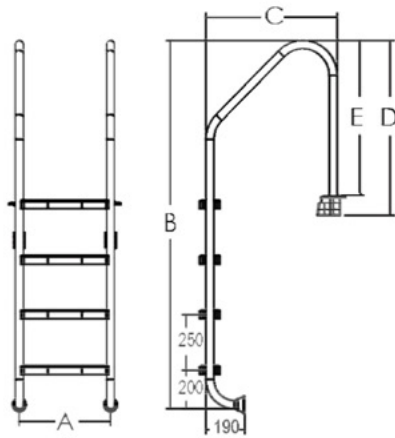

POOLSIDE EQUIPMENT 05/01
LADDERS

STANDARD LADDER

✓ Technical features

- Stainless steel AISI-316 or AISI-304 handrail (Ø 42mm) with a polished finish
- Stainless steel steps with anti-slip pads
- Corrosion resistant
- Includes anchor and flange type fixings for easy installation to floors and walls

📏 Dimensions

ANCHOR TYPE

STAINLESS STEEL STEP
(ANTI-SLIP PADS)

🔍 Models

PRODUCT CODE	TREADS	DIMENSIONS mm					PACKING	WEIGHT kg	VOLUME m ³	
		A	B	C	D	E				
L-105	L-105-316	2	493	1320	686	788	708	1	10	0.08
L-106	L-106-316	3	493	1570	686	788	708	1	11.5	0.09
L-107	L-107-316	4	493	1820	686	788	708	1	13	0.11
L-108	L-108-316	5	493	2070	686	788	708	1	14.3	0.12

📏 Dimensions

ANCILLARY SHORING FOR NSL815RY PAD

ANCHOR TYPE

STAINLESS STEEL STEP (ANTI-SLIP PADS)

🔍 Models

PRODUCT CODE		TREADS	DIMENSIONS mm			PACKING	WEIGHT kg	VOLUME m ³
			A	B	C			
L-405	L-405-316	2	493	1460	561	1	15	0.218
L-406	L-406-316	3	493	1710	811	1	16	0.225
L-407	L-407-316	4	493	1960	1061	1	17.2	0.250
L-408	L-408-316	5	493	2210	1311	1	20	0.282

L-509/510/511/512

L-513/514/515/516

🔍 Models

PRODUCT CODE		TREADS	DIMENSIONS mm						PACKING	WEIGHT kg	VOLUME m ³
			A	B	C	D	E	F			
L-509	L-509-316	2	493	222	181	280	642	222	1	5.8	0.071
L-510	L-510-316	3	493	222	181	280	922	222	1	6.3	0.022
L-511	L-511-316	4	493	222	183.5	280	1207	222	1	7.8	0.029
L-512	L-512-316	5	493	222	183.5	280	1487	222	1	9.2	0.036
L-513	L-513-316	2	493	530	190	177	190	200	1	12.6	0.018
L-514	L-514-316	3	493	780	190	177	190	200	1	28.5	0.023
L-515	L-515-316	4	493	1030	190	177	190	200	1	35	0.030
L-516	L-516-316	5	493	1280	190	177	190	200	1	24.6	0.038