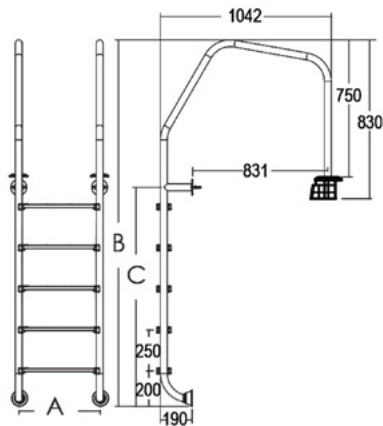

📏 Dimensions

ANCHOR TYPE

STAINLESS STEEL STEP
(ANTI-SLIP PADS)

🔍 Models

PRODUCT CODE	TREADS	DIMENSIONS mm					PACKING	WEIGHT kg	VOLUME m ³	
		A	B	C	D	E				
L-105	L-105-316	2	493	1320	686	788	708	1	10	0.08
L-106	L-106-316	3	493	1570	686	788	708	1	11.5	0.09
L-107	L-107-316	4	493	1820	686	788	708	1	13	0.11
L-108	L-108-316	5	493	2070	686	788	708	1	14.3	0.12

📏 Dimensions

ANCILLARY SHORING FOR NSL815RY PAD

ANCHOR TYPE

STAINLESS STEEL STEP (ANTI-SLIP PADS)

🔍 Models

PRODUCT CODE		TREADS	DIMENSIONS mm			PACKING	WEIGHT kg	VOLUME m ³
			A	B	C			
L-405	L-405-316	2	493	1460	561	1	15	0.218
L-406	L-406-316	3	493	1710	811	1	16	0.225
L-407	L-407-316	4	493	1960	1061	1	17.2	0.250
L-408	L-408-316	5	493	2210	1311	1	20	0.282

📏 Dimensions

ANCHOR TYPE

STAINLESS STEEL STEP (ANTI-SLIP PADS)

🔍 Models

PRODUCT CODE		TREADS	DIMENSIONS mm		PACKING	WEIGHT kg	VOLUME m ³
			A	B			
L-205	L-205-316	2	493	1330	1	8	0.045
L-206	L-206-316	3	493	1580	1	9.7	0.055
L-207	L-207-316	4	493	1830	1	11.2	0.061
L-208	L-208-316	5	493	2080	1	13.7	0.101

L-509/510/511/512

L-513/514/515/516

🔍 Models

PRODUCT CODE		TREADS	DIMENSIONS mm						PACKING	WEIGHT kg	VOLUME m ³
			A	B	C	D	E	F			
L-509	L-509-316	2	493	222	181	280	642	222	1	5.8	0.071
L-510	L-510-316	3	493	222	181	280	922	222	1	6.3	0.022
L-511	L-511-316	4	493	222	183.5	280	1207	222	1	7.8	0.029
L-512	L-512-316	5	493	222	183.5	280	1487	222	1	9.2	0.036
L-513	L-513-316	2	493	530	190	177	190	200	1	12.6	0.018
L-514	L-514-316	3	493	780	190	177	190	200	1	28.5	0.023
L-515	L-515-316	4	493	1030	190	177	190	200	1	35	0.030
L-516	L-516-316	5	493	1280	190	177	190	200	1	24.6	0.038