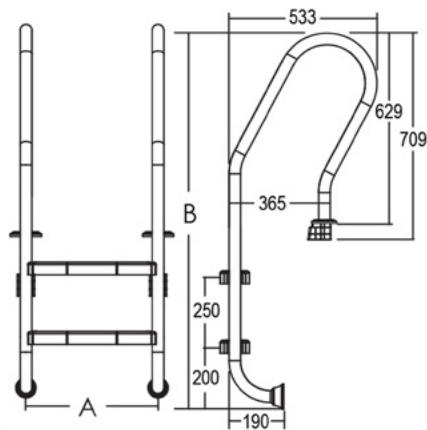

📏 Dimensions

ANCHOR TYPE

STAINLESS STEEL STEP (ANTI-SLIP PADS)

🔍 Models

PRODUCT CODE		TREADS	DIMENSIONS mm		PACKING	WEIGHT kg	VOLUME m ³
			A	B			
L-205	L-205-316	2	493	1330	1	8	0.045
L-206	L-206-316	3	493	1580	1	9.7	0.055
L-207	L-207-316	4	493	1830	1	11.2	0.061
L-208	L-208-316	5	493	2080	1	13.7	0.101

📏 Dimensions

ANCHOR TYPE

STAINLESS STEEL STEP (ANTI-SLIP PADS)

🔍 Models

PRODUCT CODE		TREADS	DIMENSIONS mm		PACKING	WEIGHT kg	VOLUME m ³
			A	B			
L-305	L-305-316	2	493	1330	1	8.8	0.064
L-306	L-306-316	3	493	1580	1	10.8	0.078
L-307	L-307-316	4	493	1830	1	12.2	0.087
L-308	L-308-316	5	493	2080	1	13.7	0.101

📏 Dimensions

🔍 Models

PRODUCT CODE		DIMENSIONS mm			PACKING	WEIGHT kg	VOLUME m ³
		A	B	C			
L-505	L-505-316	800	470	225	1	7.1	0.063
L-506	L-506-316	800	800	270	1	8.8	0.010

POOLSIDE EQUIPMENT 05/01

LADDERS

L-509/510/511/512

L-513/514/515/516

🔍 Models

PRODUCT CODE		TREADS	DIMENSIONS mm						PACKING	WEIGHT kg	VOLUME m ³
			A	B	C	D	E	F			
L-509	L-509-316	2	493	222	181	280	642	222	1	5.8	0.071
L-510	L-510-316	3	493	222	181	280	922	222	1	6.3	0.022
L-511	L-511-316	4	493	222	183.5	280	1207	222	1	7.8	0.029
L-512	L-512-316	5	493	222	183.5	280	1487	222	1	9.2	0.036
L-513	L-513-316	2	493	530	190	177	190	200	1	12.6	0.018
L-514	L-514-316	3	493	780	190	177	190	200	1	28.5	0.023
L-515	L-515-316	4	493	1030	190	177	190	200	1	35	0.030
L-516	L-516-316	5	493	1280	190	177	190	200	1	24.6	0.038