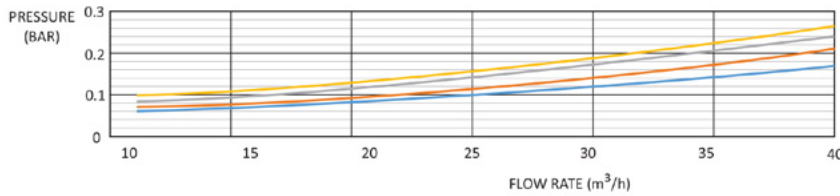

TEMPERATURE CONTROL

System setup

Pressure drop

PRESSURE DROPE 3-PHASE 380-415V

- 18,24,30 & 36-KW
- 45,54,60 & 72 - KW
- 96-KW
- 120-KW

PRESSURE DROPE 3-PHASE 220-240V

- 18,24,30 & 36-KW
- 45 & 54-KW
- 90 & 72-KW
- 90-KW

Models

PRODUCT CODE	POWER OUTPUT kW	CURRENT	LOAD Amp	DIMENSIONS L	PACKING	WEIGHT kg	VOLUME m³
CP-TS-18	18	400V 3 phase	26	699	1	25.8	0.20
CP-TS-24	24		35	699	1	25.8	0.20
CP-TS-30	30		44	699	1	25.8	0.20
CP-TS-36	36		53	699	1	25.8	0.20
CP-TS-45	45		66	699	1	28.0	0.20
CP-TS-54	54		79	699	1	28.0	0.20
CP-TS-60	60		87	699	1	28.0	0.20
CP-TS-72	72		105	699	1	28.0	0.20
CP-TS-96	96		139	1042	1	43.8	0.28
CP-TS-120	120		174	1042	1	43.8	0.28