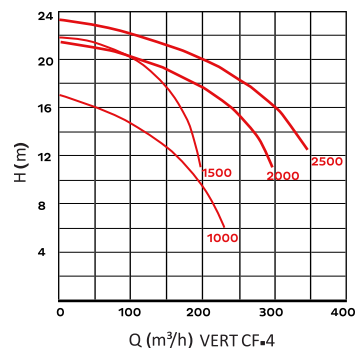

Hydraulic features

CAST IRON	HEIGHT m	CF-4	9	10	12	14	15	16	18	20	21
		HF-4	18	20	22	24	25	27	30	32	35
VERT CF-4-300	FLOW (m³/h)		49	46	35	25	18	-	-	-	-
VERT CF-4-400			-	63	53	39	34	23	-	-	-
VERT CF-4-550			-	75	62	54	47	18	-	-	-
VERT CF-4-552			106	97	75	28	-	-	-	-	-
VERT CF-4-750			-	-	102	87	76	68	-	-	-
VERT CF-4-1000			-	195	162	120	90	60	-	-	-
VERT CF-4-1500			-	-	195	180	175	170	140	100	60
VERT CF-4-2000			-	-	290	280	248	245	195	102	
VERT CF-4-2500			-	-	-	340	325	300	260	200	170
VERT HF-4-308			23	13	-	-	-	-	-	-	-
VERT HF-4-408			-	27	19	-	-	-	-	-	-
VERT HF-4-558			51	43	33	-	-	-	-	-	-
VERT HF-4-758			75	64	50	12	-	-	-	-	-
VERT HF-4-1008			-	85	75	63	54	-	-	-	-
VERT HF-4-1508			-	-	110	90	72	-	-	-	-
VERT HF-4-2008			-	190	160	120	102	-	-	-	-
VERT HF-4-2508			-	-	-	170	160	140	120	30	-
VERT HF-4-3008			-	-	-	210	200	190	160	135	102