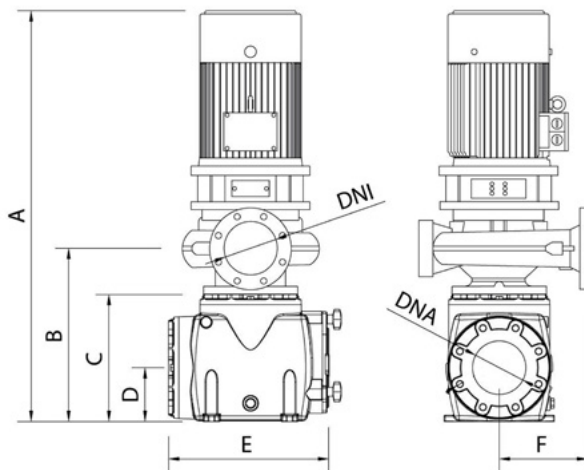

📏 Dimensions

🔍 Models

PRODUCT CODE CAST IRON	CONNECTIONS (DNA - DNI) mm	INTENSITY A		DIMENSIONS						PKG	WEIGHT kg	VOLUME m³
		III 230	III 400	A	B	C	D	E	F			
VERT CF-4-300	65-50	9.4	5.3	913	438	338	169	410	200	1	194	0.48
VERT CF-4-400	80-65	12.5	6.9	913	438	338	169	410	225	1	205	0.48
VERT CF-4-550	80-65	17	9.2	913	438	338	169	410	225	1	210	0.48
VERT CF-4-552	100-80	17	9.2	1007	463	338	169	410	250	1	240	0.53

Models (Cont'd)

PRODUCT CODE CAST IRON	CONNECTIONS (DNA - DNI) mm	INTENSITY A		DIMENSIONS						PKG	WEIGHT kg	VOLUME m ³
		III 230	III 400	A	B	C	D	E	F			
VERT CF-4-750	100-80	23	12	1096	463	338	169	410	250	1	255	0.58
VERT CF-4-1000	125-100	-	15.5	1122	463	338	169	410	280	1	276	0.59
VERT CF-4-1500	125-100	-	21.8	1211	478	338	169	410	280	1	372	0.64
VERT CF-4-2000	150-125	-	32	1291	478	338	169	410	355	1	455	0.68
VERT CF-4-2500	150-125	-	39	1331	448	338	169	410	355	1	485	0.70
VERT HF-4-308	65-40	9.4	5.5	913	438	338	169	410	225	1	185	0.49
VERT HF-4-408	65-40	12.5	6.9	913	438	338	169	410	225	1	189	0.49
VERT HF-4-558	65-50	17	9.2	913	438	338	169	410	225	1	198	0.49
VERT HF-4-758	80-65	23	12	1071	438	338	169	410	250	1	259	0.57
VERT HF-4-1008	80-65	-	15.5	1122	463	338	169	410	280	1	282	0.60
VERT HF-4-1508	100-80	-	21.8	1196	463	338	169	410	280	1	324	0.64
VERT HF-4-2008	125-100	-	32	1291	478	338	169	410	280	1	355	0.69
VERT HF-4-2508	125-100	-	41.5	1331	478	338	169	410	315	1	397	0.71
VERT HF-4-3008	125-100	-	52	1331	478	338	169	410	315	1	409	0.71