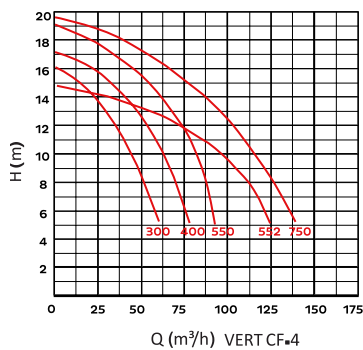

Hydraulic features

CAST IRON	HEIGHT m	CF-4	9	10	12	14	15	16	18	20	21
		HF-4	18	20	22	24	25	27	30	32	35
VERT CF-4-300	FLOW (m³/h)		49	46	35	25	18	-	-	-	-
VERT CF-4-400			-	63	53	39	34	23	-	-	-
VERT CF-4-550			-	75	62	54	47	18	-	-	-
VERT CF-4-552			106	97	75	28	-	-	-	-	-
VERT CF-4-750			-	-	102	87	76	68	-	-	-
VERT CF-4-1000			-	195	162	120	90	60	-	-	-
VERT CF-4-1500			-	-	195	180	175	170	140	100	60
VERT CF-4-2000			-	-	290	280	248	245	195	102	
VERT CF-4-2500			-	-	-	340	325	300	260	200	170
VERT HF-4-308			23	13	-	-	-	-	-	-	-
VERT HF-4-408			-	27	19	-	-	-	-	-	-
VERT HF-4-558			51	43	33	-	-	-	-	-	-
VERT HF-4-758			75	64	50	12	-	-	-	-	-
VERT HF-4-1008			-	85	75	63	54	-	-	-	-
VERT HF-4-1508			-	-	110	90	72	-	-	-	-
VERT HF-4-2008			-	190	160	120	102	-	-	-	-
VERT HF-4-2508			-	-	-	170	160	140	120	30	-
VERT HF-4-3008			-	-	-	210	200	190	160	135	102