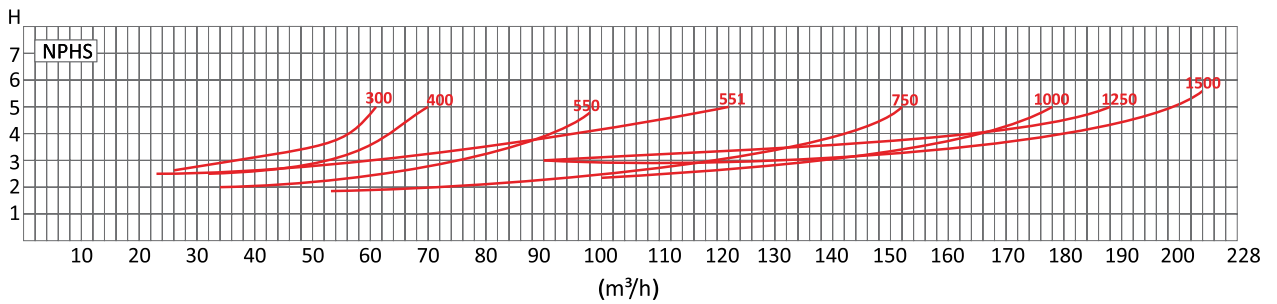

Hydraulic features

CAST IRON	BRONZE	HEIGHT m	CF2-BR2	6	8	10	12	14	16	18	20	22
			HF2	18	20	22	24	25	27	30	32	35
CF2-300	BR2-300	FLOW (m³/h)		58	54	51	46	35	29	-	-	-
CF2-400	BR2-400			70	64	62	55	49	42	35	-	-
CF2-550	BR2-550			90	87.5	84	75	65	54	37.5	-	-
CF2-551	BR2-551			125	114	107	87.5	63	25	-	-	-
CF2-750	BR2-750			154	144	135	124	106	88	63	-	-
CF2-1000	BR2-1000			172	162.5	137.5	144	132	118	100	68	-
CF2-1250	BR2-1250			194	181	150	160	144	136	112.5	86	-
CF2-1500	BR2-1500			202	197	172	183	170	156	133	110	81
HF2-308	-			-	-	17	16	14	12	-	-	-
HF2-408	-			-	29	26	23	21	17	6	-	-
HF2-558	-			-	-	36	34	33	30	25	20	10
HF2-758	-			-	-	-	53	51	47	38	30	-
HF2-1008	-			88	76	66	50	38	-	-	-	-
HF2-1208	-			-	-	-	80	78	70	42	-	-
HF2-1508	-			-	-	-	-	117	113	96	72	-
HF2-2008	-			-	142	128	118	112.5	96	71	-	-
HF2-2508	-		-	225	212	196	188	172	145	123	50	

Q m³/h HF2z (3-7,5HP)