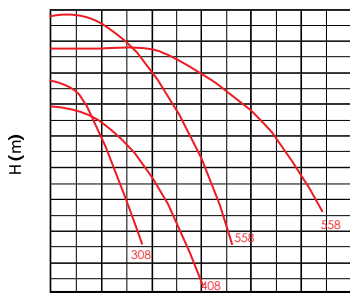

Hydraulic features

CAST IRON	BRONZE	HEIGHT m	CF2-BR2	6	8	10	12	14	16	18	20	22
			HF2	18	20	22	24	25	27	30	32	35
CF2-300	BR2-300	FLOW (m³/h)		58	54	51	46	35	29	-	-	-
CF2-400	BR2-400			70	64	62	55	49	42	35	-	-
CF2-550	BR2-550			90	87.5	84	75	65	54	37.5	-	-
CF2-551	BR2-551			125	114	107	87.5	63	25	-	-	-
CF2-750	BR2-750			154	144	135	124	106	88	63	-	-
CF2-1000	BR2-1000			172	162.5	137.5	144	132	118	100	68	-
CF2-1250	BR2-1250			194	181	150	160	144	136	112.5	86	-
CF2-1500	BR2-1500			202	197	172	183	170	156	133	110	81
HF2-308	-			-	-	17	16	14	12	-	-	-
HF2-408	-			-	29	26	23	21	17	6	-	-
HF2-558	-			-	-	36	34	33	30	25	20	10
HF2-758	-			-	-	-	53	51	47	38	30	-
HF2-1008	-			88	76	66	50	38	-	-	-	-
HF2-1208	-			-	-	-	80	78	70	42	-	-
HF2-1508	-			-	-	-	-	117	113	96	72	-
HF2-2008	-			-	142	128	118	112.5	96	71	-	-
HF2-2508	-		-	225	212	196	188	172	145	123	50	

Q m³/h HF2z (3-7,5HP)