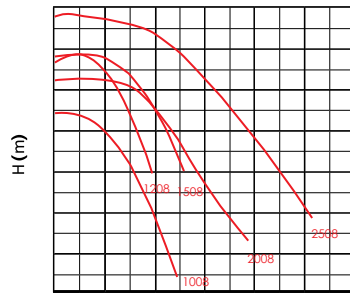

Q m³/h HF2 (10-25HP)