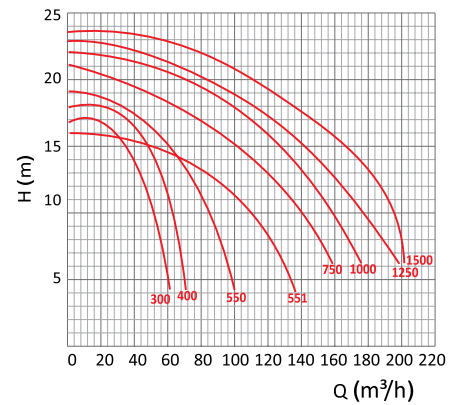

PUMPS & COUNTER CURRENT