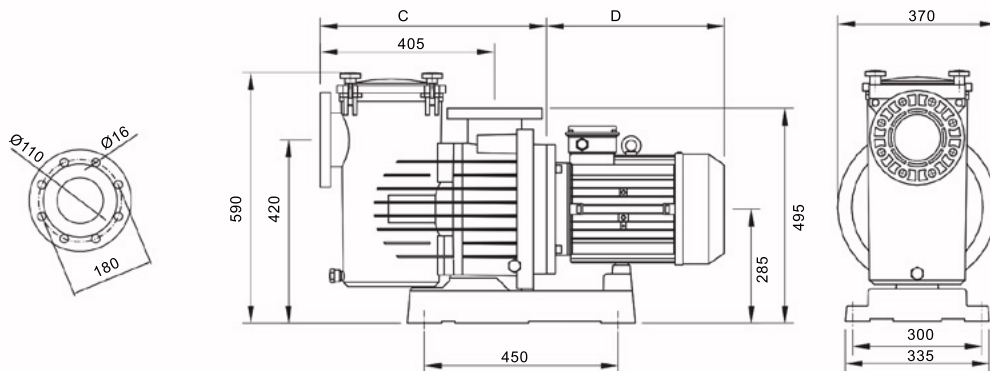

### 📏 Dimensions

## Models

PRODUCT CODE	CONNECTIONS (DNA - DNI) mm	INTENSITY A		C mm	D mm	PACKING	WEIGHT kg	VOLUME m <sup>3</sup>
		III 230	III 400					
MAGNUS-4 250	110	8.5	4.9	530	310	1	42	0.19
MAG-4-250-BRIM	110	8.5	4.9	530	310	1	42	0.19
MAGNUS-4 300	110	9.4	5.3	530	310	1	42.5	0.19
MAG-4-300-BRIM	110	9.4	5.3	530	310	1	42.5	0.19
MAGNUS-4 400	110	12.5	6.9	530	310	1	44.5	0.19
MAG-4-400-BRIM	110	12.5	6.9	530	310	1	44.5	0.19
MAGNUS-4 550	110	15.3	8.8	530	335	1	53.4	0.32
MAG-4-550-BRIM	110	15.3	8.8	530	335	1	53.4	0.32
MAGNUS-4 750	110	-	12	508	380	1	66	0.32
MAG-4-750-BRIM	110	-	12	508	380	1	66	0.32
MAGNUS-4 1000	110	-	15.8	508	380	1	76	0.32
MAG-4-1000-BRIM	110	-	15.8	508	380	1	76	0.32
MAGNUS-2-1250-BRIM	110	-	18.5	508	380	1	84.5	0.32
MAGNUS-2-1500-BRIM	110	-	20.9	508	380	1	85.5	0.32