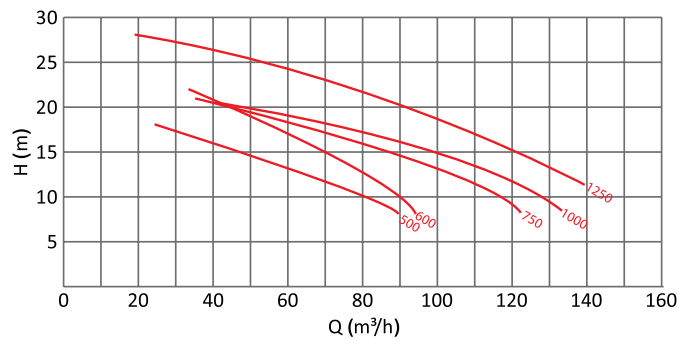

📏 Dimensions

📏 Dimensions

PUMPS & COUNTER CURRENT

Models

PRODUCT CODE	CONNECTION (DNA - DNI) mm	INTENSITY A				DIMENSIONS A	PACKING	WEIGHT kg	VOLUME m ³
		II 230	III 230	III 400	III 700				
KPA 250M	90	12.4	-	-	-	760	1	28.5	0.14
KPA 300M	90	14.5	-	-	-	760	1	30.5	0.14
KPA 250	90	-	8.3	4.8	-	760	1	25.5	0.14
KPA 300	90	-	8.8	5.1	-	760	1	26.2	0.14
KPA 350	90	-	10.4	6.0	-	801	1	30.5	0.14
KPA 450	90	-	11.7	6.75	-	801	1	30.5	0.14
KPA 550	90	-	14.6	8.5	5.0	815	1	35.5	0.14
KPA 500	110	-	15.6	9	5.2	889	1	45	0.21
KPA 600	110	-	20	11.5	6.6	914	1	46	0.21
KPA 750	110	-	20.9	12.1	7	914	1	52	0.21
KPA 1000	110	-	27.3	15.8	9.2	944	1	66	0.21
KPA 1250	110	-	31.2	18	10.4	984	1	76	0.21

Hydraulic features

SINGLE PHASE MODELS	THREE PHASE MODELS	HEIGHT m	6	8	10	12	14	16	18	20	22	24	26
KPA250M	KPA250M	FLOW (m ³ /h)	52	47	41	35	28	-	-	-	-	-	-
KPA300M	KPA300M		60	54	48	42	35	26	-	-	-	-	-
-	KPA 350		73	60	58	50	41	28	-	-	-	-	-
-	KPA 450		75	70	66	57	47	36	23	-	-	-	-
-	KPA 550		86	80	73	67	52	42	28	-	-	-	-
-	KPA 500		-	90	80	64	47.5	39.9	23	-	-	-	-
-	KPA 750		-	122	117	108	92	80	57	44	-	-	-
-	KPA 1000		-	133	128	112	105.5	90	70	49	-	-	-
-	KPA 1250		-	-	-	139	126	118	100	90	82	63	40