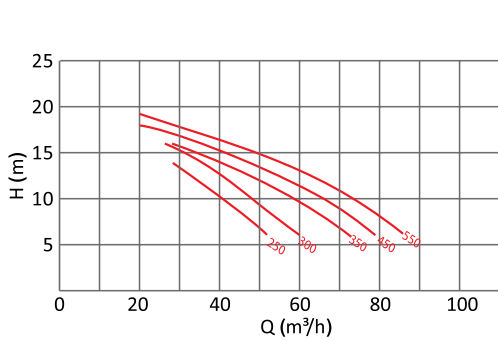

📏 Dimensions

📏 Dimensions

PUMPS & COUNTER CURRENT

Models

PRODUCT CODE	CONNECTION (DNA - DNI) mm	INTENSITY A				DIMENSIONS A	PACKING	WEIGHT kg	VOLUME m ³
		II 230	III 230	III 400	III 700				
KPA 250M	90	12.4	-	-	-	760	1	28.5	0.14
KPA 300M	90	14.5	-	-	-	760	1	30.5	0.14
KPA 250	90	-	8.3	4.8	-	760	1	25.5	0.14
KPA 300	90	-	8.8	5.1	-	760	1	26.2	0.14
KPA 350	90	-	10.4	6.0	-	801	1	30.5	0.14
KPA 450	90	-	11.7	6.75	-	801	1	30.5	0.14
KPA 550	90	-	14.6	8.5	5.0	815	1	35.5	0.14
KPA 500	110	-	15.6	9	5.2	889	1	45	0.21
KPA 600	110	-	20	11.5	6.6	914	1	46	0.21
KPA 750	110	-	20.9	12.1	7	914	1	52	0.21
KPA 1000	110	-	27.3	15.8	9.2	944	1	66	0.21
KPA 1250	110	-	31.2	18	10.4	984	1	76	0.21

Hydraulic features

SINGLE PHASE MODELS	THREE PHASE MODELS	HEIGHT m	6	8	10	12	14	16	18	20	22	24	26
KPA250M	KPA250M	FLOW (m ³ /h)	52	47	41	35	28	-	-	-	-	-	-
KPA300M	KPA300M		60	54	48	42	35	26	-	-	-	-	-
-	KPA 350		73	60	58	50	41	28	-	-	-	-	-
-	KPA 450		75	70	66	57	47	36	23	-	-	-	-
-	KPA 550		86	80	73	67	52	42	28	-	-	-	-
-	KPA 500		-	90	80	64	47.5	39.9	23	-	-	-	-
-	KPA 750		-	122	117	108	92	80	57	44	-	-	-
-	KPA 1000		-	133	128	112	105.5	90	70	49	-	-	-
-	KPA 1250		-	-	-	139	126	118	100	90	82	63	40