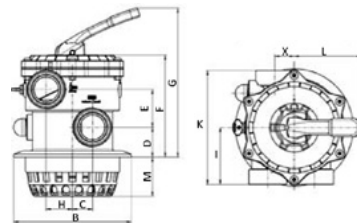

📏 Dimensions

SV-15/SV-20

TV-15 AQUARIS

TV-MUNICH

SV-30

SV-25

TV-15 EC-300

TV-15 OCEAN

Dimensions (Cont'd)

PRODUCT CODE	DIMENSIONS mm												
	A	B	C	D	E	F	G	H	I	K	L	M	X
SV-15	99	180	31.5	48.5	60	165	247	41.5	87.5	175	135.5	-	30
SV-20	110	227	36	60	81	210	296	36	115	230	135.5	-	36
SV-25	364	298	50	278	50	50	97	298	56.5	60	56.50	42	-
SV-30	364	298	50	278	50	50	97	298	56.5	60	56.50	42	-
TV-15 AQUARIS	130	-	31.5	38	59.5	235.5	245	41.5	90	180	135.5	46	30
TV-15 MUNICH	145	84	332	196	185	62	245	-	-	-	-	-	-
TV-15 EC- 3000	232.5	117.4	359.7	61	111	-	-	-	-	-	-	-	-
TV-15 OCEAN	148	360	185	38	38	38	38	-	-	-	-	-	-