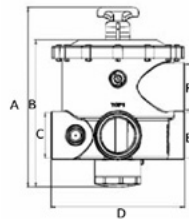

📏 Dimensions

SV-15/SV-20

TV-15 AQUARIS

TV-MUNICH

SV-30

SV-25

TV-15 EC-300

TV-15 OCEAN

Dimensions (Cont'd)

PRODUCT CODE	DIMENSIONS mm												
	A	B	C	D	E	F	G	H	I	K	L	M	X
SV-15	99	180	31.5	48.5	60	165	247	41.5	87.5	175	135.5	-	30
SV-20	110	227	36	60	81	210	296	36	115	230	135.5	-	36
SV-25	364	298	50	278	50	50	97	298	56.5	60	56.50	42	-
SV-30	364	298	50	278	50	50	97	298	56.5	60	56.50	42	-
TV-15 AQUARIS	130	-	31.5	38	59.5	235.5	245	41.5	90	180	135.5	46	30
TV-15 MUNICH	145	84	332	196	185	62	245	-	-	-	-	-	-
TV-15 EC- 3000	232.5	117.4	359.7	61	111	-	-	-	-	-	-	-	-
TV-15 OCEAN	148	360	185	38	38	38	38	-	-	-	-	-	-