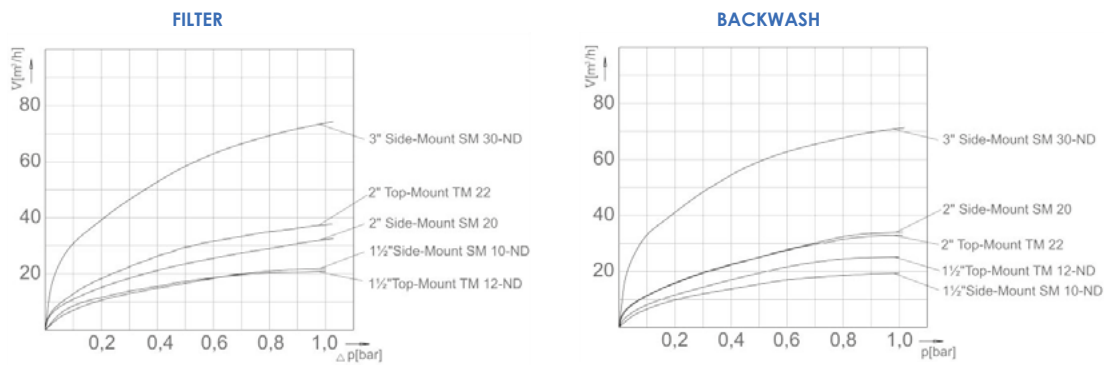

Dimensions (Cont'd)

PRODUCT CODE	DIMENSIONS mm												
	A	B	C	D	E	F	G	H	I	K	L	M	X
SV-15	99	180	31.5	48.5	60	165	247	41.5	87.5	175	135.5	-	30
SV-20	110	227	36	60	81	210	296	36	115	230	135.5	-	36
SV-25	364	298	50	278	50	50	97	298	56.5	60	56.50	42	-
SV-30	364	298	50	278	50	50	97	298	56.5	60	56.50	42	-
TV-15 AQUARIS	130	-	31.5	38	59.5	235.5	245	41.5	90	180	135.5	46	30
TV-15 MUNICH	145	84	332	196	185	62	245	-	-	-	-	-	-
TV-15 EC- 3000	232.5	117.4	359.7	61	111	-	-	-	-	-	-	-	-
TV-15 OCEAN	148	360	185	38	38	38	38	-	-	-	-	-	-

Pressure loss