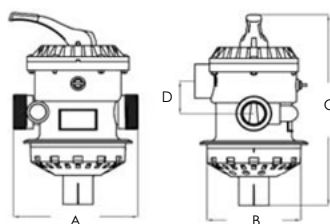

📏 Dimensions

SV-15/SV-20

TV-15 AQUARIS

TV-MUNICH

SV-30

SV-25

TV-15 EC-300

TV-15 OCEAN

Dimensions (Cont'd)

PRODUCT CODE	DIMENSIONS mm												
	A	B	C	D	E	F	G	H	I	K	L	M	X
SV-15	99	180	31.5	48.5	60	165	247	41.5	87.5	175	135.5	-	30
SV-20	110	227	36	60	81	210	296	36	115	230	135.5	-	36
SV-25	364	298	50	278	50	50	97	298	56.5	60	56.50	42	-
SV-30	364	298	50	278	50	50	97	298	56.5	60	56.50	42	-
TV-15 AQUARIS	130	-	31.5	38	59.5	235.5	245	41.5	90	180	135.5	46	30
TV-15 MUNICH	145	84	332	196	185	62	245	-	-	-	-	-	-
TV-15 EC- 3000	232.5	117.4	359.7	61	111	-	-	-	-	-	-	-	-
TV-15 OCEAN	148	360	185	38	38	38	38	-	-	-	-	-	-