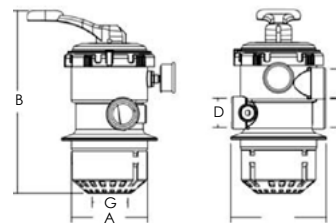

📏 Dimensions

SV-15/SV-20

TV-15 AQUARIS

TV-MUNICH

SV-30

SV-25

TV-15 EC-300

TV-15 OCEAN

Dimensions (Cont'd)

PRODUCT CODE	DIMENSIONS mm												
	A	B	C	D	E	F	G	H	I	K	L	M	X
SV-15	99	180	31.5	48.5	60	165	247	41.5	87.5	175	135.5	-	30
SV-20	110	227	36	60	81	210	296	36	115	230	135.5	-	36
SV-25	364	298	50	278	50	50	97	298	56.5	60	56.50	42	-
SV-30	364	298	50	278	50	50	97	298	56.5	60	56.50	42	-
TV-15 AQUARIS	130	-	31.5	38	59.5	235.5	245	41.5	90	180	135.5	46	30
TV-15 MUNICH	145	84	332	196	185	62	245	-	-	-	-	-	-
TV-15 EC- 3000	232.5	117.4	359.7	61	111	-	-	-	-	-	-	-	-
TV-15 OCEAN	148	360	185	38	38	38	38	-	-	-	-	-	-