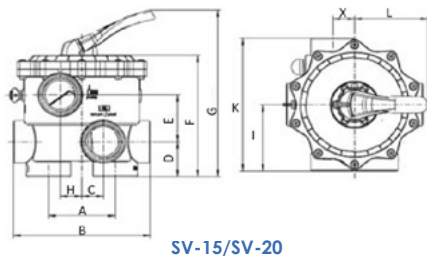

📏 Dimensions

SV-15/SV-20

TV-15 AQUARIS

TV-MUNICH

SV-30

SV-25

TV-15 EC-300

TV-15 OCEAN

Dimensions (Cont'd)

PRODUCT CODE	DIMENSIONS mm												
	A	B	C	D	E	F	G	H	I	K	L	M	X
SV-15	99	180	31.5	48.5	60	165	247	41.5	87.5	175	135.5	-	30
SV-20	110	227	36	60	81	210	296	36	115	230	135.5	-	36
SV-25	364	298	50	278	50	50	97	298	56.5	60	56.50	42	-
SV-30	364	298	50	278	50	50	97	298	56.5	60	56.50	42	-
TV-15 AQUARIS	130	-	31.5	38	59.5	235.5	245	41.5	90	180	135.5	46	30
TV-15 MUNICH	145	84	332	196	185	62	245	-	-	-	-	-	-
TV-15 EC- 3000	232.5	117.4	359.7	61	111	-	-	-	-	-	-	-	-
TV-15 OCEAN	148	360	185	38	38	38	38	-	-	-	-	-	-