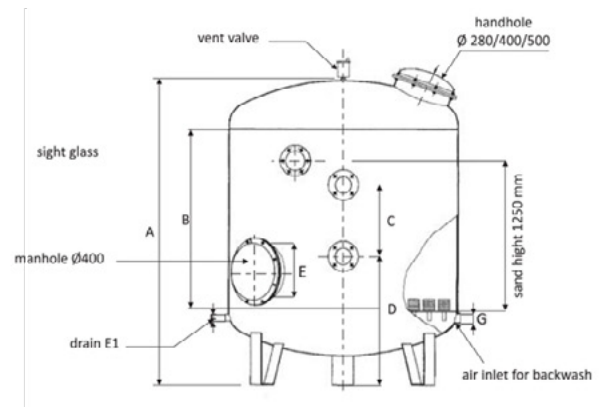

POOL FILTRATION 01/12

STAINLESS STEEL SAND FILTERS TYPE 'XL'

BED HEIGHT 1500mm

A stainless steel sand filter with nozzle plate internal water distribution and a filtration bed height of 1500mm. Includes 6-way multiport valves for filters up to 950mm.

Please note:
Manifold and valves are not included

📏 Dimensions

🔍 Models

PRODUCT CODE	Ø mm	CONNECTIONS	FLOW (m³/h) V=50m³/h/ m²	DIMENSIONS mm							QUARTZ SAND kg	PKG	WEIGHT kg	VOLUME m³	
				A	B	C	D	E	F	G					
XL-500	XL-500-316	500	1.5"	10	1950	1500	400	900	Ø400	1"	1½"	375	2	150	1.9
XL-630	XL-630-316	630	1.5"	15	1950	1500	400	900	Ø400	1"	1½"	575	2	220	2.3
XL-800	XL-800-316	800	2"	25	2050	1500	400	900	Ø400	1"	1½"	900	2	380	3.3
XL-950	XL-950-316	950	2"	35	2100	1500	500	900	Ø400	1"	1½"	1300	2	540	4
XL-1100	XL-1100-316	1100	DN 65	47	2150	1500	500	900	Ø400	1"	2"	1925	1	810	5.2
XL-1250	XL-1250-316	1250	DN 80	60	2200	1500	500	900	Ø400	1"	2"	2300	1	930	6
XL-1400	XL-1400-316	1400	DN 100	77	2300	1500	600	900	Ø400	1"	2"	3300	1	1050	7.4
XL-1600	XL-1600-316	1600	DN 125	100	2400	1500	600	900	Ø400	1"	2"	3925	1	1150	9.2
XL-1800	XL-1800-316	1800	DN 125	125	2540	1500	600	1000	Ø400	1½"	2½"	4700	1	1450	11.6
XL-2000	XL-2000-316	2000	DN 150	157	2650	1500	600	1000	Ø400	1½"	2½"	5600	1	1650	14
XL-2200	XL-2200-316	2200	DN 150	189	2700	1500	600	1000	Ø400	1½"	3"	7100	1	1950	16
XL-2400	XL-2400-316	2400	DN 200	225	2750	1500	600	1000	Ø400	1½"	3"	8400	1	2250	18.1