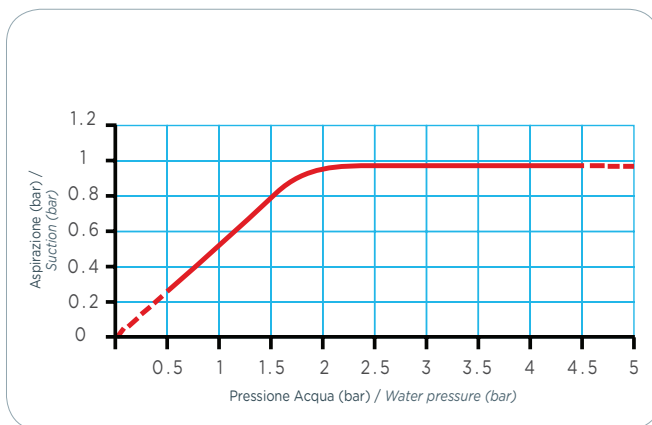

PRESTAZIONI VENTURI/ VENTURI'S PERFORMANCE