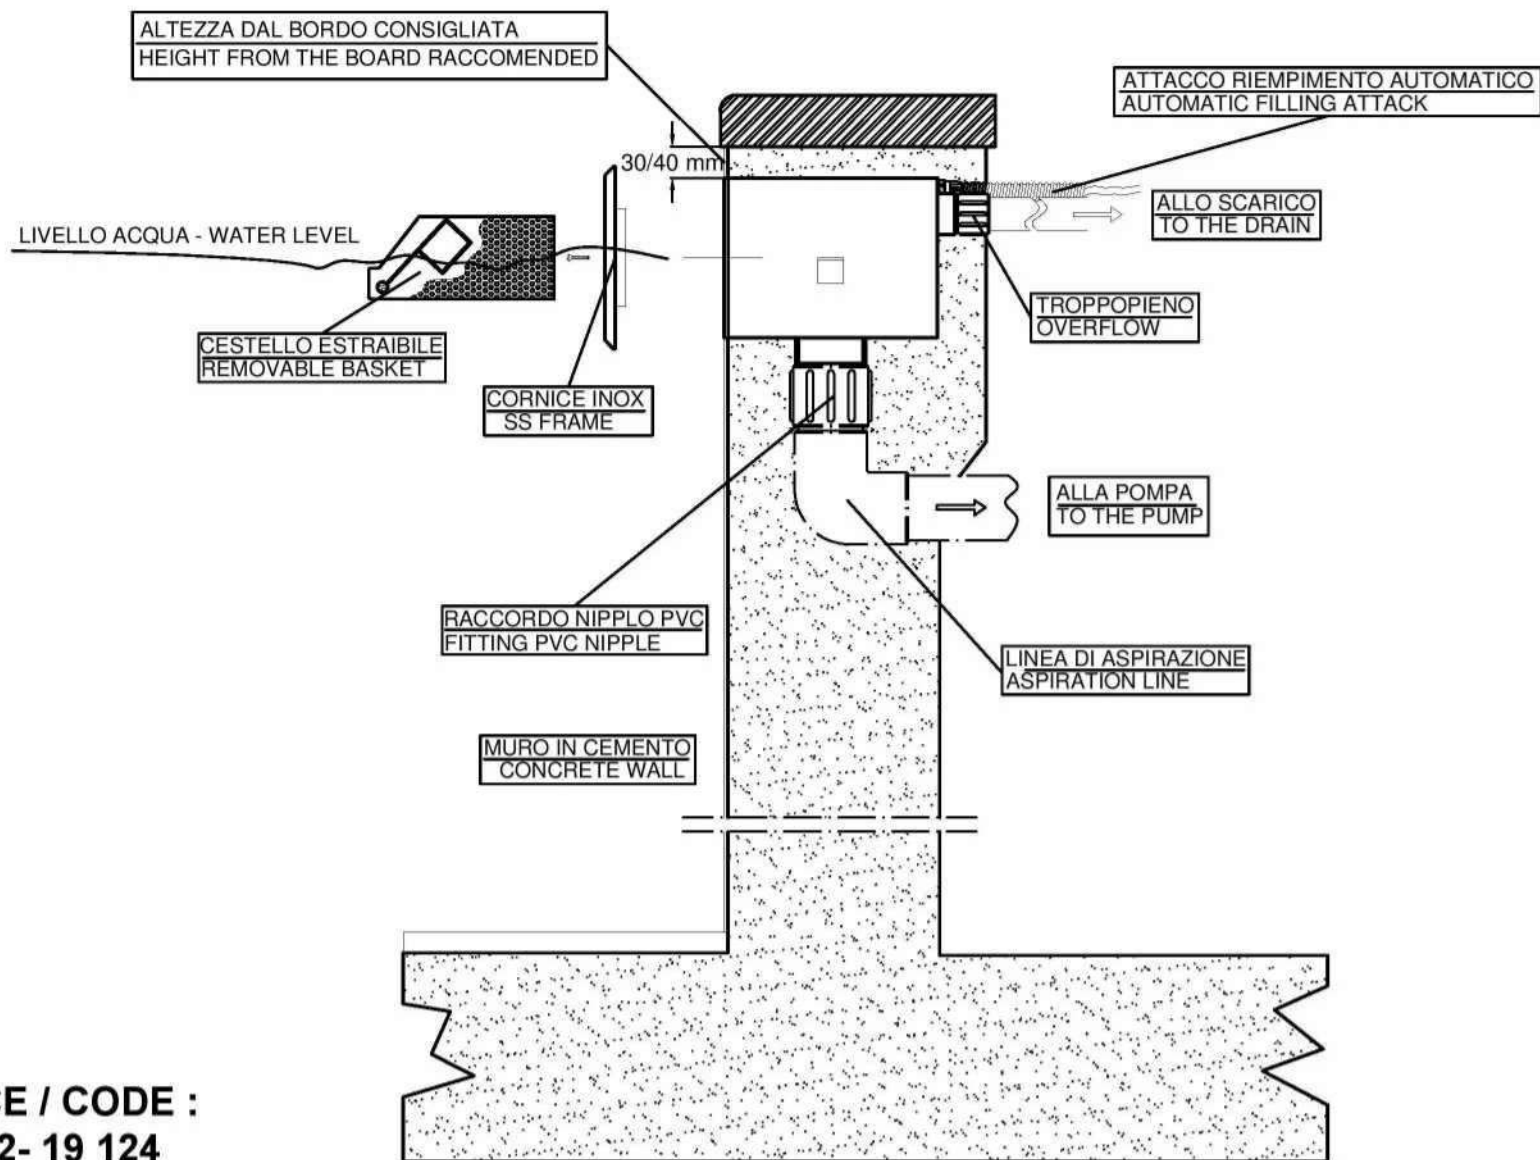

SCHEMA INSTALLAZIONE SKIMMER A PARETE PER LINER

SKIMMER INSTALLATION FOR LINER

CODICE / CODE :
19 123- 19 125

SCHEMA ISTALLAZIONE SKIMMER A PARETE PER C.A. SKIMMER INSTALLATION FOR CONCRETE

CODICE / CODE :
19 122- 19 124