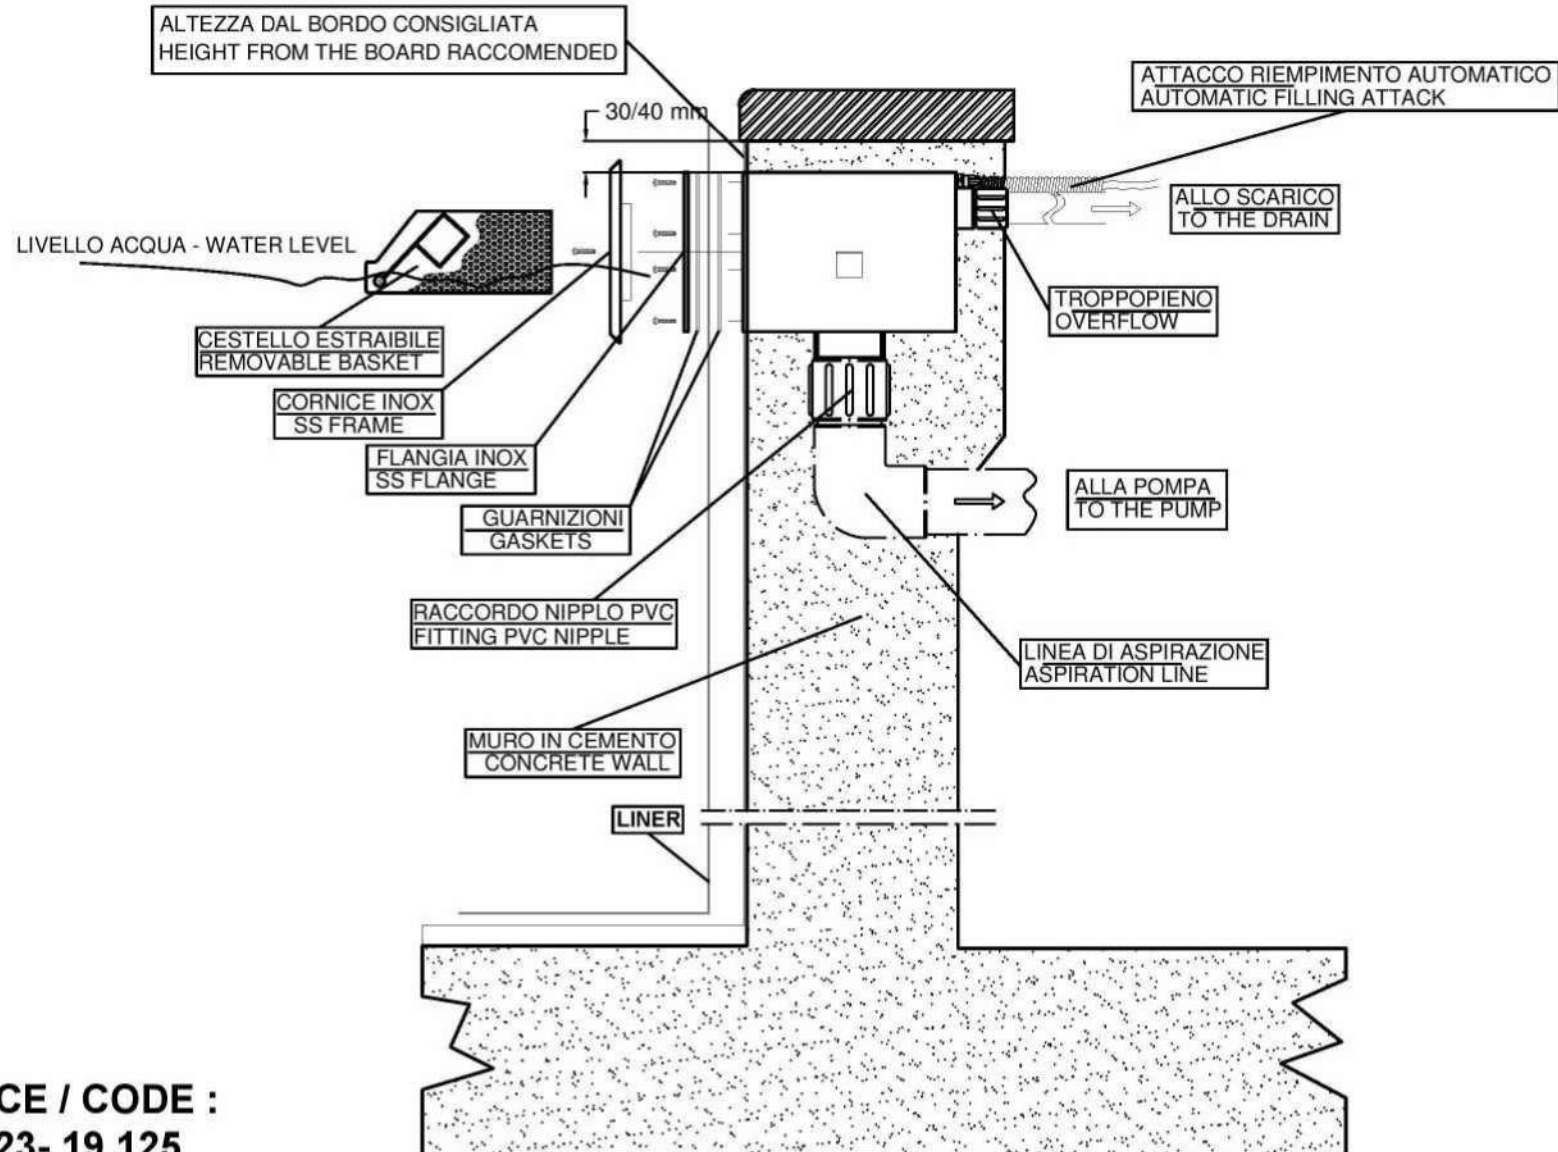

SCHEMA INSTALLAZIONE SKIMMER A PARETE PER LINER

SKIMMER INSTALLATION FOR LINER

CODICE / CODE :
19 123- 19 125

SCHEMA ISTALLAZIONE SKIMMER A PARETE PER C.A. SKIMMER INSTALLATION FOR CONCRETE

CODICE / CODE :
19 122- 19 124