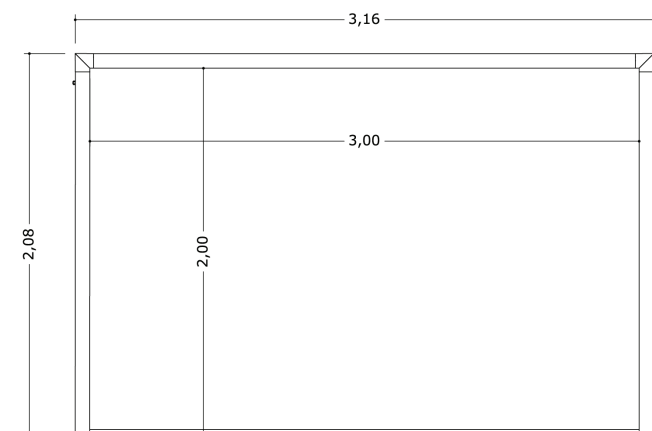

CALCIO/SOCCER

Porta di calcetto in acciaio MI 3,00x2,00 Steel five-a-side soccer goal MI 3,00x2,00

DESCRIZIONE

Porta di calcio a 5 regolamentare in profilati rinforzati di acciaio Ø80x2, completi di tendirete, controventi e fermarete in acciaio. Possibilità di ancoraggio al suolo mediante tasselli Ø10 o bussola da interrare.

Verniciatura: a forno con polveri poliestere.

Dimensioni porta: lunghezza: MI. 3,00;
altezza: MI. 2,00.

Ingombro porta: lunghezza: MI. 3,16;
larghezza: MI. 1,10;
altezza: MI. 2,08.

DESCRIPTION

Five-a-side soccer goal, according to regulations, made up of steel profiles, complete with steel net holder, braces and net stop. Anchoring to the ground by Ø10 nugs or bushes to be fit under-ground.

Painting: polyester powders.

Dimensions: length: MI. 3,00;
height: MI. 2,00.

Encumbrance: length: MI. 3,16;
width: MI. 1,10;
height: MI. 2,08.

Fronte/Front

Alto/Top

Assonometria/Axonometric view

Bussole/Bushes