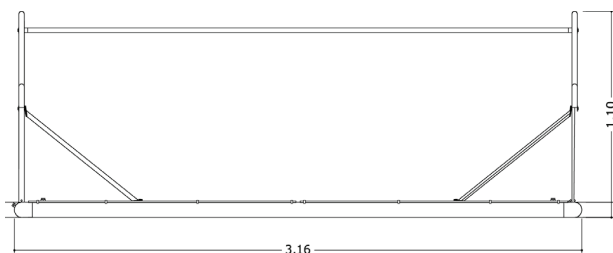

CALCIO/SOCCER

Porta di calcetto in acciaio MI 3,00x2,00 Steel five-a-side soccer goal MI 3,00x2,00

DESCRIZIONE

Porta di calcio a 5 regolamentare in profilati rinforzati di acciaio Ø80x2, completi di tendirete, controventi e fermarete in acciaio. Possibilità di ancoraggio al suolo mediante tasselli Ø10 o bussola da interrare.

Verniciatura: a forno con polveri poliestere.

Dimensioni porta: lunghezza: MI. 3,00;
altezza: MI. 2,00.

Ingombro porta: lunghezza: MI. 3,16;
larghezza: MI. 1,10;
altezza: MI. 2,08.

DESCRIPTION

Five-a-side soccer goal, according to regulations, made up of steel profiles, complete with steel net holder, braces and net stop. Anchoring to the ground by Ø10 nugs or bushes to be fit under-ground.

Painting: polyester powders.

Dimensions: length: MI. 3,00;
height: MI. 2,00.

Encumbrance: length: MI. 3,16;
width: MI. 1,10;
height: MI. 2,08.

Fronte/Front

Alto/Top

Assonometria/Axonometric view

Bussole/Bushes