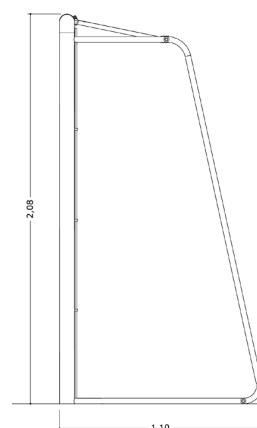

CALCIO/SOCCER

Porta di calcetto in acciaio MI 3,00x2,00 Steel five-a-side soccer goal MI 3,00x2,00

DESCRIZIONE

Porta di calcio a 5 regolamentare in profilati rinforzati di acciaio Ø80x2, completi di tendirete, controventi e fermarete in acciaio. Possibilità di ancoraggio al suolo mediante tasselli Ø10 o bussola da interrare.

Verniciatura: a forno con polveri poliestere.

Dimensioni porta: lunghezza: MI. 3,00;
altezza: MI. 2,00.

Ingombro porta: lunghezza: MI. 3,16;
larghezza: MI. 1,10;
altezza: MI. 2,08.

DESCRIPTION

Five-a-side soccer goal, according to regulations, made up of steel profiles, complete with steel net holder, braces and net stop. Anchoring to the ground by Ø10 nugs or bushes to be fit under-ground.

Painting: polyester powders.

Dimensions: length: MI. 3,00;
height: MI. 2,00.

Encumbrance: length: MI. 3,16;
width: MI. 1,10;
height: MI. 2,08.

Fronte/Front

Alto/Top

Assonometria/Axonometric view

Bussole/Bushes

Lato/Side

QR code

Vai direttamente all'approfondimento

Get more detailed information

Codice/Code	Descrizione/Description
HGAPORCAL5	Coppia porte di calcio a 5 in acciaio MI. 3,00x2,00/Steel five-a-side soccer goals MI 3,00x2,00
HGARETICAL5	Coppia di reti/Nets