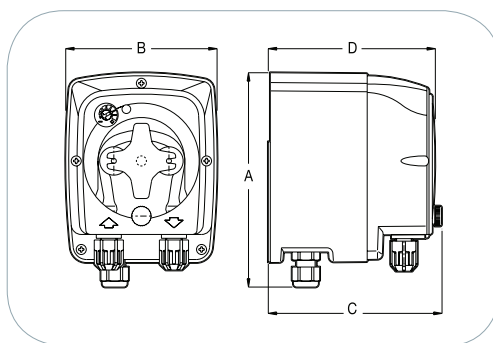

PESO/WEIGHT:

1.1 Kg

QR code

Vai direttamente all'approfondimento
Get more detailed information

<http://aqua.quickcris.com/adsp7000471-tec-per-1t-2tt/>